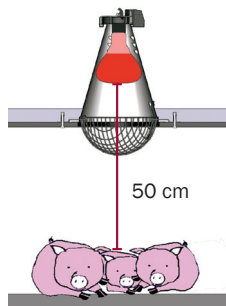

44090	80 cm højre
44080	80 cm venstre
44070	90 cm højre
44060	90 cm venstre

Salgssættet består af en fast del (top), et låg og et tilbehørssæt. Låg for varmelampe er ikke en del af salgssættet og skal bestilles ved siden af, hvis et er nødvendigt.

2960510	Låg for varmelampe
---------	--------------------

SPÆRREPLADE

44215	INN-O-BLOCK 80 cm
44210	INN-O-BLOCK 90 cm
44220	Spærreplade med hul

TOPPROFILER

43515	Venstre mod gang
43516	Venstre mod planke
43517	Venstre mod væg

VARMELAMPE FOR INN-O-CORNER

- Den eneste varmelampe på markedet, der opfylder samtlige lovkrav
- Stænktæt (IPX4)
- Ribbeafstand i kuppelformet net < 50 mm
- Bajonetfatning - nem montage på klimakasselåg
- Føres både med CE- og alm. stik