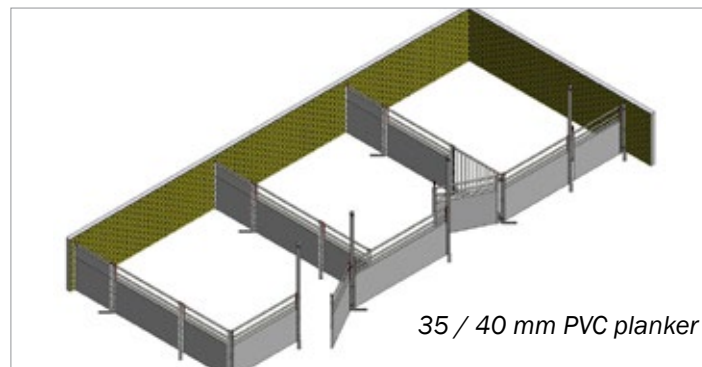

## INN-O-FLEX®

Inventarprogram til søer og orner

- Fleksibelt inventarprogram til søer og orner
- Rustfri U-profiler giver inventaret en længere levetid
- U-profiler med indad bukkede kanter reducerer risiko for at gødning kan trænge ind mellem U-profil og planke
- Tremmestykker med to massive stålprofiler i bunden sikrer holdbarhed
- Foroven er inventaret med vandrette rør eller lodrette tremmer
- Inventaret er nemt at holde rent

## Inventarprogram til søer og orner

INN-O-FLEX er et nyt fleksibelt inventarprogram til søer og orner. Inventaret er 110 cm højt og monteres på 5x5 cm galvaniserede stolper. Der kan anvendes både 35 mm og 40 mm planker, 10 mm massiv plade, 10 mm fiberplade eller stålplade.

For oven er inventaret med lodrette tremmer, som lukker tæt ned over plankerne. Ligeledes monteres rustfri U-profil på stolperne, hvor U-profilerne er indad bukket på kanterne så de lukker helt tæt om plankerne. Dermed er der mindre risiko for at gødning kan trænge ind mellem U-profil og planke og inventaret er nemmere at holde rent.

### FAKTA

Højde	110 cm
Stolper	5 x 5 cm galvaniseret
U-profiler	1,5 mm rustfrit stål
Rør	33,7 x 2,65 mm varmgalvaniseret
<b>Inventar tykkelse:</b>	
Planker	35 / 40 mm
Fiberplade	10 mm
Stålplade	2 mm
<b>Lågehåndtag</b>	
Drejelås	Til 10, 35, 40 mm
Pløklås	Til alle typer INN-O-FLEX inventar