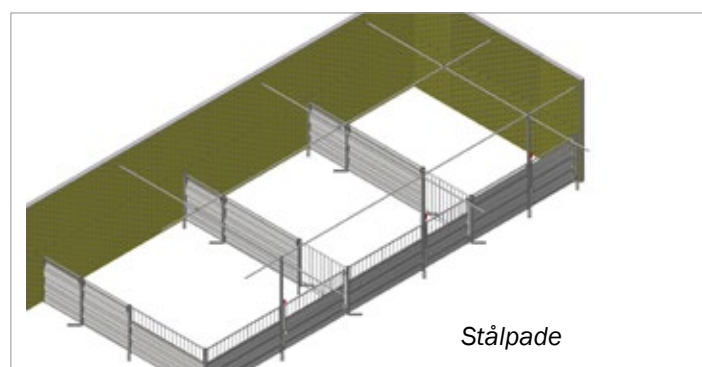

## INN-O-FLEX®

Inventarprogram til søer og orner

- Fleksibelt inventarprogram til søer og orner
- Rustfri U-profiler giver inventaret en længere levetid
- U-profiler med indad bukkede kanter reducerer risiko for at gødning kan trænge ind mellem U-profil og planke
- Tremmestykker med to massive stålprofiler i bunden sikrer holdbarhed
- Foroven er inventaret med vandrette rør eller lodrette tremmer
- Inventaret er nemt at holde rent

## Inventarprogram til søer og orner

INN-O-FLEX er et nyt fleksibelt inventarprogram til søer og orner. Inventaret er 110 cm højt og monteres på 5x5 cm galvaniserede stolper. Der kan anvendes både 35 mm og 40 mm planker, 10 mm massiv plade, 10 mm fiberplade eller stålplade.

### FAKTA

Højde	110 cm
Stolper	5 x 5 cm galvaniseret
U-profiler	1,5 mm rustfrit stål
Rør	33,7 x 2,65 mm varmgalvaniseret
<b>Inventar tykkelse:</b>	
Planker	35 / 40 mm
Fiberplade	10 mm
Stålplade	2 mm
<b>Lågehåndtag</b>	
Drejelås	Til 10, 35, 40 mm
Pløklås	Til alle typer INN-O-FLEX inventar

### TAPPEAFDELING TIL ORNER

- Nem passage
- Kan også bruges som adskillelse mellem stier til søer
- Godt overblik
- Hurtig udgang
- Sikkerhed for medarbejderne

▲ SKILLERUM TAPPEAFDELING

Der tages forbehold for ændringer og trykfejl.