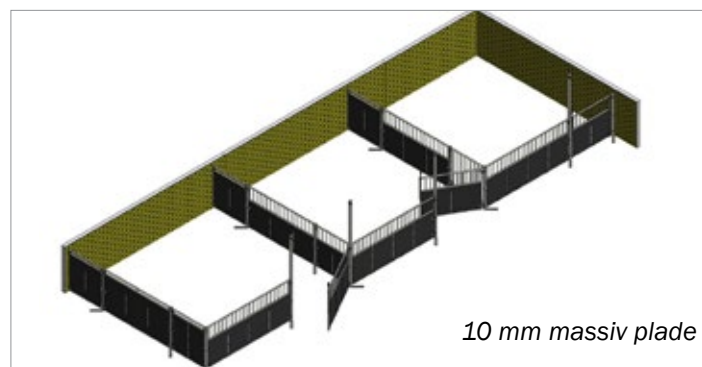

## INN-O-FLEX®

Inventarprogram til søer og orner

- Fleksibelt inventarprogram til søer og orner
- Rustfri U-profiler giver inventaret en længere levetid
- U-profiler med indad bukkede kanter reducerer risiko for at gødning kan trænge ind mellem U-profil og planke
- Tremmestykker med to massive stålprofiler i bunden sikrer holdbarhed
- Foroven er inventaret med vandrette rør eller lodrette tremmer
- Inventaret er nemt at holde rent

## Inventarprogram til søer og orner

INN-O-FLEX er et nyt fleksibelt inventarprogram til søer og orner. Inventaret er 110 cm højt og monteres på 5x5 cm galvaniserede stolper. Der kan anvendes både 35 mm og 40 mm planker, 10 mm massiv plade, 10 mm fiberplade eller stålplade.

### FAKTA

Højde	110 cm
Stolper	5 x 5 cm galvaniseret
U-profiler	1,5 mm rustfrit stål
Rør	33,7 x 2,65 mm varmgalvaniseret
<b>Inventar tykkelse:</b>	
Planker	35 / 40 mm
Fiberplade	10 mm
Stålplade	2 mm
<b>Lågehåndtag</b>	
Drejelås	Til 10, 35, 40 mm
Pløklås	Til alle typer INN-O-FLEX inventar

### TAPPEAFDELING TIL ORNER

- Nem passage
- Kan også bruges som adskillelse mellem stier til søer
- Godt overblik
- Hurtig udgang
- Sikkerhed for medarbejderne

▲ SKILLERUM TAPPEAFDELING

Der tages forbehold for ændringer og trykfejl.