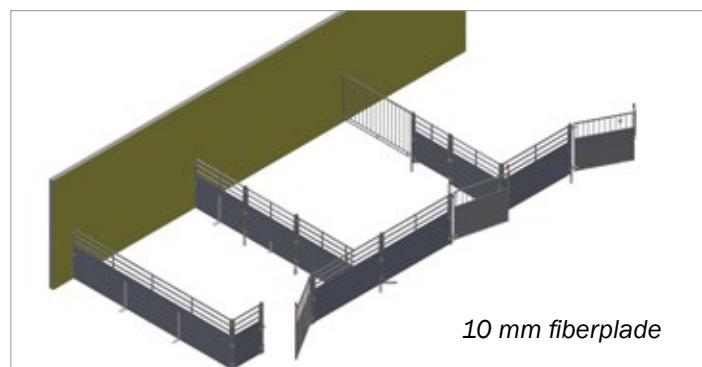

## INN-O-FLEX®

Inventarprogram til søer og orner

- Fleksibelt inventarprogram til søer og orner
- Rustfri U-profiler giver inventaret en længere levetid
- U-profiler med indad bukkede kanter reducerer risiko for at gødning kan trænge ind mellem U-profil og planke
- Tremmestykker med to massive stålprofiler i bunden sikrer holdbarhed
- Foroven er inventaret med vandrette rør eller lodrette tremmer
- Inventaret er nemt at holde rent

## Inventarprogram til søer og orner

INN-O-FLEX er et nyt fleksibelt inventarprogram til søer og orner. Inventaret er 110 cm højt og monteres på 5x5 cm galvaniserede stolper. Der kan anvendes både 35 mm og 40 mm planker, 10 mm massiv plade, 10 mm fiberplade eller stålplade.

For oven er inventaret med lodrette tremmer, som lukker tæt ned over plankerne. Ligeledes monteres rustfri U-profil på stolperne, hvor U-profilerne er indad bukket på kanterne så de lukker helt tæt om plankerne. Dermed er der mindre risiko for at gødning kan trænge ind mellem U-profil og planke og inventaret er nemmere at holde rent.

### FAKTA

Højde	110 cm
Stolper	5 x 5 cm galvaniseret
U-profiler	1,5 mm rustfrit stål
Rør	33,7 x 2,65 mm varmgalvaniseret
<b>Inventar tykkelse:</b>	
Planker	35 / 40 mm
Fiberplade	10 mm
Stålplade	2 mm
<b>Lågehåndtag</b>	
Drejelås	Til 10, 35, 40 mm
Pløklås	Til alle typer INN-O-FLEX inventar