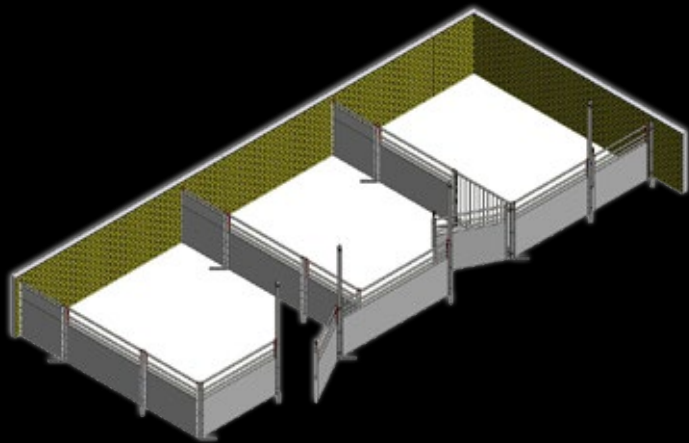

## INN-O-FLEX®

Inventarprogram til søer og orner

- Fleksibelt inventarprogram til søer og orner
- Rustfri U-profiler giver inventaret en længere levetid
- U-profiler med indad bukkede kanter reducerer risiko for at gødning kan trænge ind mellem U-profil og planke
- Tremmestykker med to massive stålprofiler i bunden sikrer holdbarhed
- Foroven er inventaret med vandrette rør eller lodrette tremmer
- Inventaret er nemt at holde rent

## Inventarprogram til søer og orner

INN-O-FLEX er et nyt fleksibelt inventarprogram til søer og orner. Inventaret er 110 cm højt og monteres på 5x5 cm galvaniserede stolper. Der kan anvendes både 35 mm og 40 mm planker, 10 mm massiv plade, 10 mm fiberplade eller stålplade.

For oven er inventaret med lodrette tremmer, som lukker tæt ned over plankerne. Ligeledes monteres rustfri U-profil på stolperne, hvor U-profilerne er indad bukket på kanterne så de lukker helt tæt om plankerne. Dermed er der mindre risiko for at gødning kan trænge ind mellem U-profil og planke og inventaret er nemmere at holde rent.

### FAKTA

Højde	110 cm
Stolper	5 x 5 cm galvaniseret
U-profiler	1,5 mm rustfrit stål
Rør	33,7 x 2,65 mm varmgalvaniseret
<b>Inventar tykkelse:</b>	
Planker	35 / 40 mm
Fiberplade	10 mm
Stålplade	2 mm
<b>Lågehåndtag</b>	
Drejelås	Til 10, 35, 40 mm
Pløklås	Til alle typer INN-O-FLEX inventar