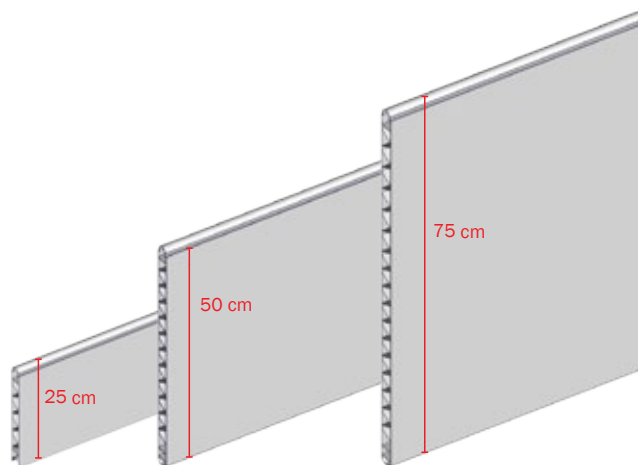

PLANKER & PROFILER

For tæt og lukket inventar

- ZIG-ZAG lameller giver høj stabilitet frem for almindelig panelopdeling
- Ren, ny blyfri PVC
- Gummiliste er påklæbet plankernes overkant - tætte samlinger
- Samles nemt og hurtigt - rationelt klikssystem
- Er nemme at rengøre - tæt, stærk og glat overflade samt rund bund

I PVC PLANKER OG PROFILER I

For tæt og lukker inventar

Tryk og vridningsstabile:

35 mm PVC planker har zig-zag lameller, som giver høj stabilitet frem for almindelig panelopdeling.

Slidstærke og holdbare:

Ren, ny blyfri PVC.

Tætte samlinger:

Gummiliste er påklæbet plankernes overkant.

Samles nemt og hurtigt:

Rationelt kliksystem.

Er nemme at rengøre:

Tæt, stærk og glat overflade samt rund bund.

| Varenr. | Bredde x Højde | Længde |
|--------------------------|----------------|--------|
| 35 mm Feder / Not | | |
| 30100 | 35 x 250 mm | 6 m |
| 30099 | 35 x 250 mm | LBM |
| 30103 | 35 x 500 mm | 6 m |
| 30102 | 35 x 500 mm | LBM |
| 30106 | 35 x 750 mm | 6 m |
| 30105 | 35 x 750 mm | LBM |
| 40 mm Feder / Not | | |
| 8640206 | 40 x 250 mm | 6 m |
| 9340461 | 40 x 250 mm | LBM |
| 8640506 | 40 x 500 mm | 6 m |
| 9340471 | 40 x 500 mm | LBM |

BUNDPROFIL TIL 35 MM PVC PLANKER

Til PVC planker anvendes bundprofil med fod, som giver en tæt overgang til gulv, når profilen boltes fast med rustfri betonskrue i gulvet, så gummikanten presses ned mod betongulvet.