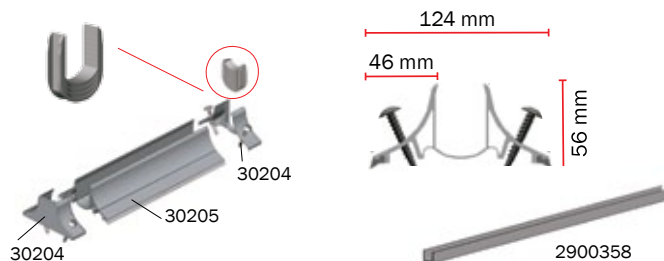

BUNDPROFIL TIL 35 MM PVC PLANKER

Til PVC planker anvendes bundprofil med fod, som giver en tæt overgang til gulv, når profilen boltes fast med rustfri betonskrue i gulvet, så gummikanten presses ned mod betongulvet.

Firkantprofil 70x40, 6 meter

Varenr. 18276

Firkantprofil 70x40, LBM

Varenr. 17004

Endekappe til 70x40 mm profil

Varenr. 17005

U-SKINNE OG BUNDPROFIL

| Varenr. | Betegnelse |
|----------|---|
| 30205 | Bundprofil til PVC planker |
| 30204 | Kit til bundprofil med fod til planker, ekskl. bundprofil |
| 2900358 | U-profil i plast 6,5 meter |
| 39406050 | Betonskrue 6,5X50 rustfri |