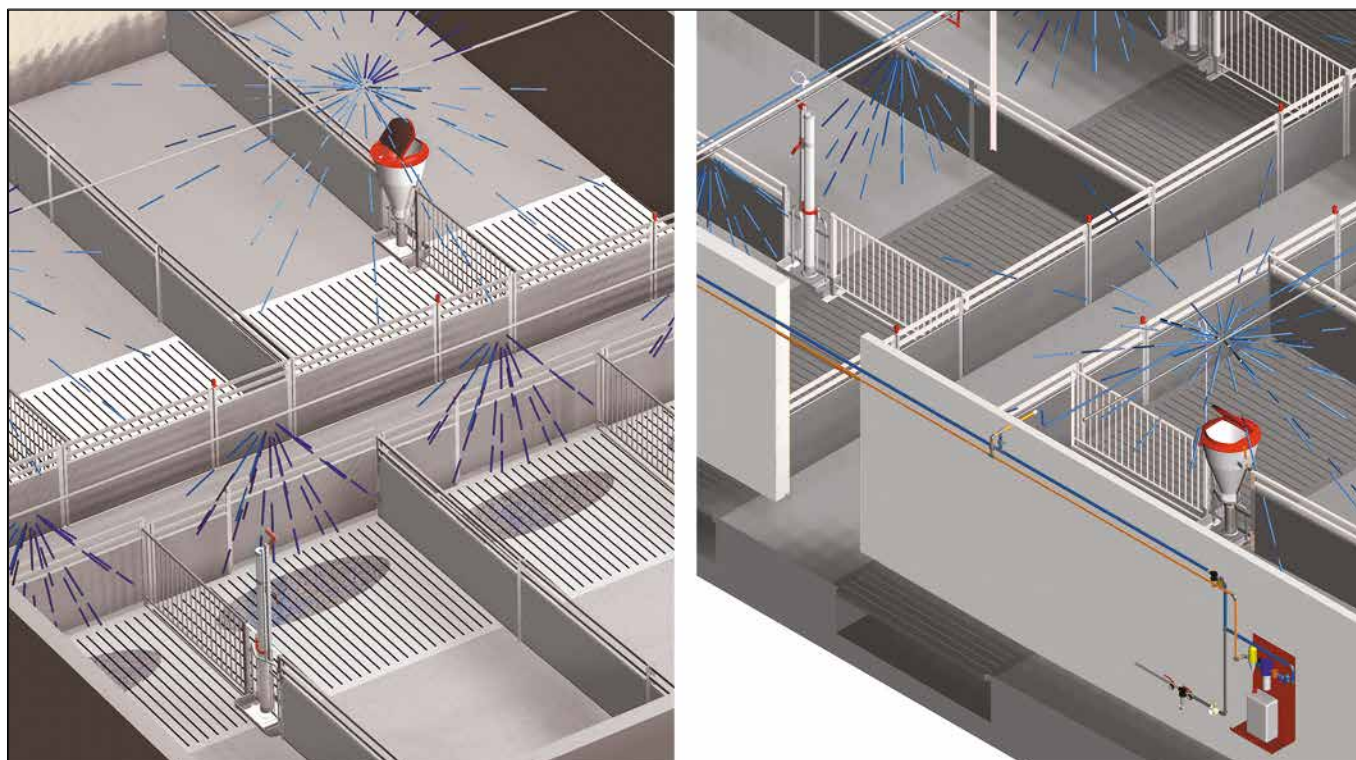

Overbrusning og Iblødsætning	93880 STYRINGUR - DIGITAL	93881 DØGNUR TIL STYRINGDUR - AUTO	7103882 MINUTUR TIL STYRINGSUR	93875 TERMOSTAT TIL STYRINGDUR
0153-463 MONTAGESÆT PÅ VÆG MED 4 SPÅNPLADE SKRUER	60405 FILTRE/VENTILER T/OVERBRUSNING	60404 FILTRE/VENTILER/MAGNEV. OVERBRUSNING 220 V.	93792 FILTERPATRON 75 MY TIL FINFILTER 93790	93820 MAGNETVENTIL 1' 220 V SPOLE
12400030 SIRAI KABELSTIK SORT PG9	93800 REDUKTIONSVENTIL 1' MED MANOMETER	9960709 IBLØDSÆTNINGS DYSE ORANGE, 360° VAND VED 2 BAR, 120 L PR TIME, SPREDER 8,5 M VED 1,8 M HØJDE	9960712 OVERBRUSNINGS DYSE BRUN, 180° VAND VED 2 BAR, 43 L PR TIME, SPREDER 6 M VED 1,8 M HØJDE	9960705 IBLØDSÆTNINGS DYSE GUL, 360° VAND VED 2 BAR, 90 L PR TIME, SPREDER 9 M VED 1,8 M HØJDE