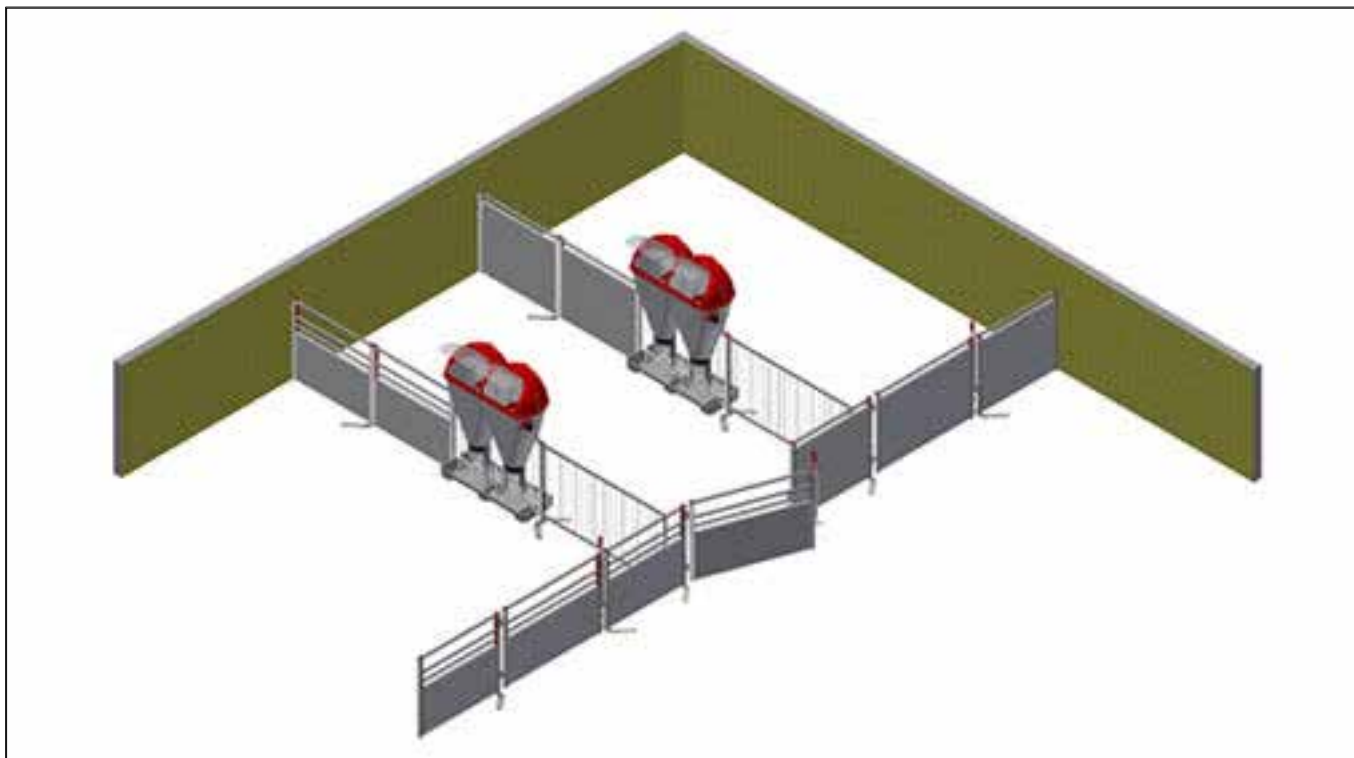

<p><b>Clean-O-Flex 850</b></p>	 <p><b>4100500</b> H-PROFIL 1005 MM INKL. SAMLESKRUE</p>	 <p><b>4100657</b> U-PROFIL 1005 MM INKL. SAMLESKRUE</p>	 <p><b>7910099</b> PLANKE 35X250 MM SPEC. LÆNGDE</p>	 <p><b>30100</b> PLANKE 35X250 MM LÆNGDE 6 METER</p>
 <p><b>7910105</b> PLANKE 35X750 MM SPEC. LÆNGDE</p>	 <p><b>30106</b> PLASTPLANKE 35X750 MM LÆNGDE 6 METER</p>	 <p><b>4210539</b> SIDE H85 PLANKE/3 RØR STOLPE/UPROFIL</p>	 <p><b>4210540</b> SIDE H85 PLANKE/3 RØR UPROFIL/UPROFIL</p>	 <p><b>4210541</b> SIDE H85 PLANKE/1 RØR STOLPE/UPROFIL</p>
 <p><b>4210542</b> SIDE H85 PLANKE/1 RØR UPROFIL/UPROFIL</p>	 <p><b>38520</b> MONTAGE SÆT TIL U-STOLPE MOD MUR</p>	 <p><b>38530</b> MONTAGE SÆT T/USTOLPE DOBBELT MOD PLANKE</p>	 <p><b>38525</b> MONTAGE SÆT T/ U-STOLPE MOD TREMMER</p>	 <p><b>38522</b> MONTAGEBESLAG SÆT TIL 2 SIDER I FORLÆNGELSE AF HINANDEN</p>