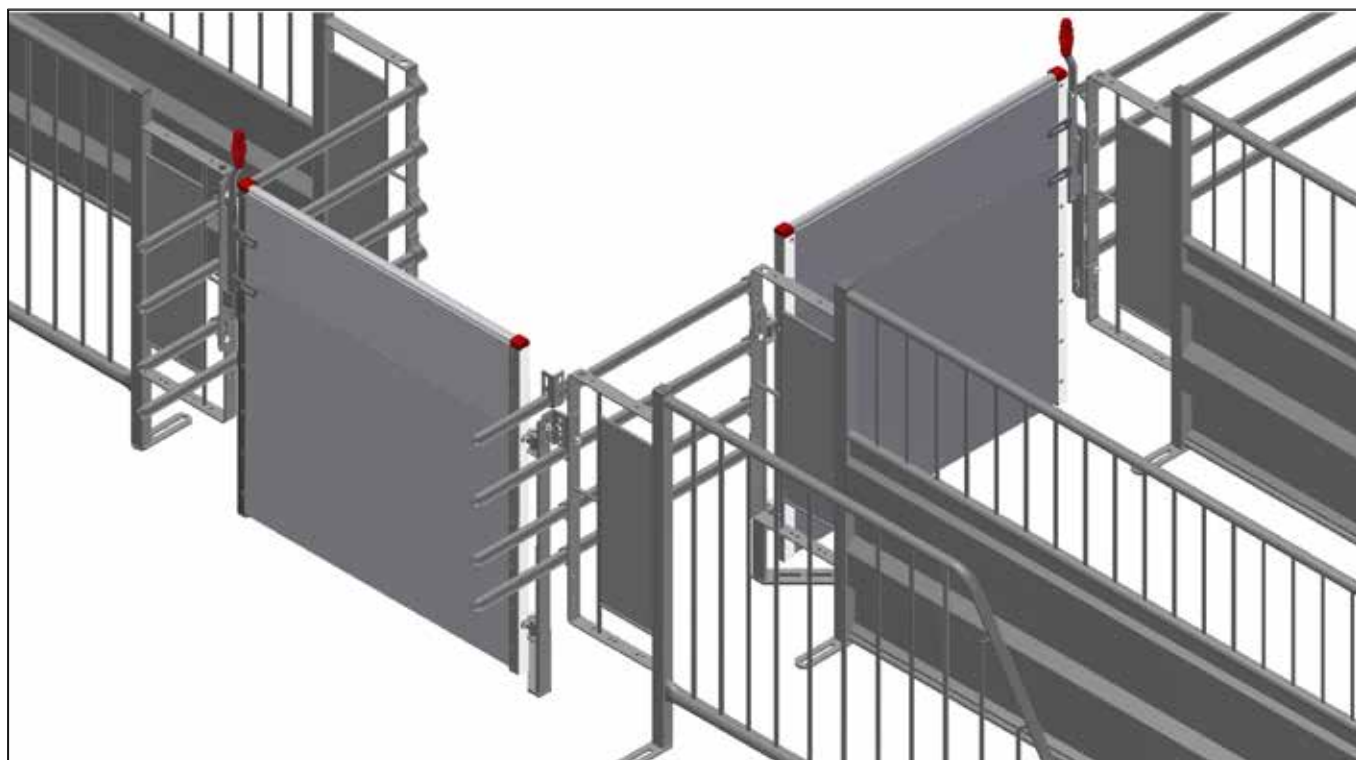

Spærrelåger	1800730 SPÆRRELÅGE H100 MAX HULMÅL 120 CM	1800731 SPÆRRELÅGE H100 MAX HULMÅL 170 CM	1800732 SPÆRRELÅGE H100 MAX HULMÅL 220 CM	1810733 SPÆRRELÅGE H100 30-250 CM
1800734 SPÆRRELÅGE SÆT H100	1800720 SPÆRRELÅGE H75 MAX HUL- MÅL 120 CM	1800721 SPÆRRELÅGE H75 MAX HUL- MÅL 170CM	1800722 SPÆRRELÅGE H75 MAX HUL- MÅL 220 CM	1810723 SPÆRRELÅGE H75 30-250 CM
1800724 SPÆRRELÅGE SÆT H75	1900281 SPÆRRELÅGE SÆT STOLPE/ STOLPE,MUR/MUR	1900285 STOLPE TIL SPÆRRELÅGE	1900287 BESLAG TIL KLINK FALD VÆK FRA LÅGE	1900288 BESLAG TIL KLINKFALD PÅ TREMNER