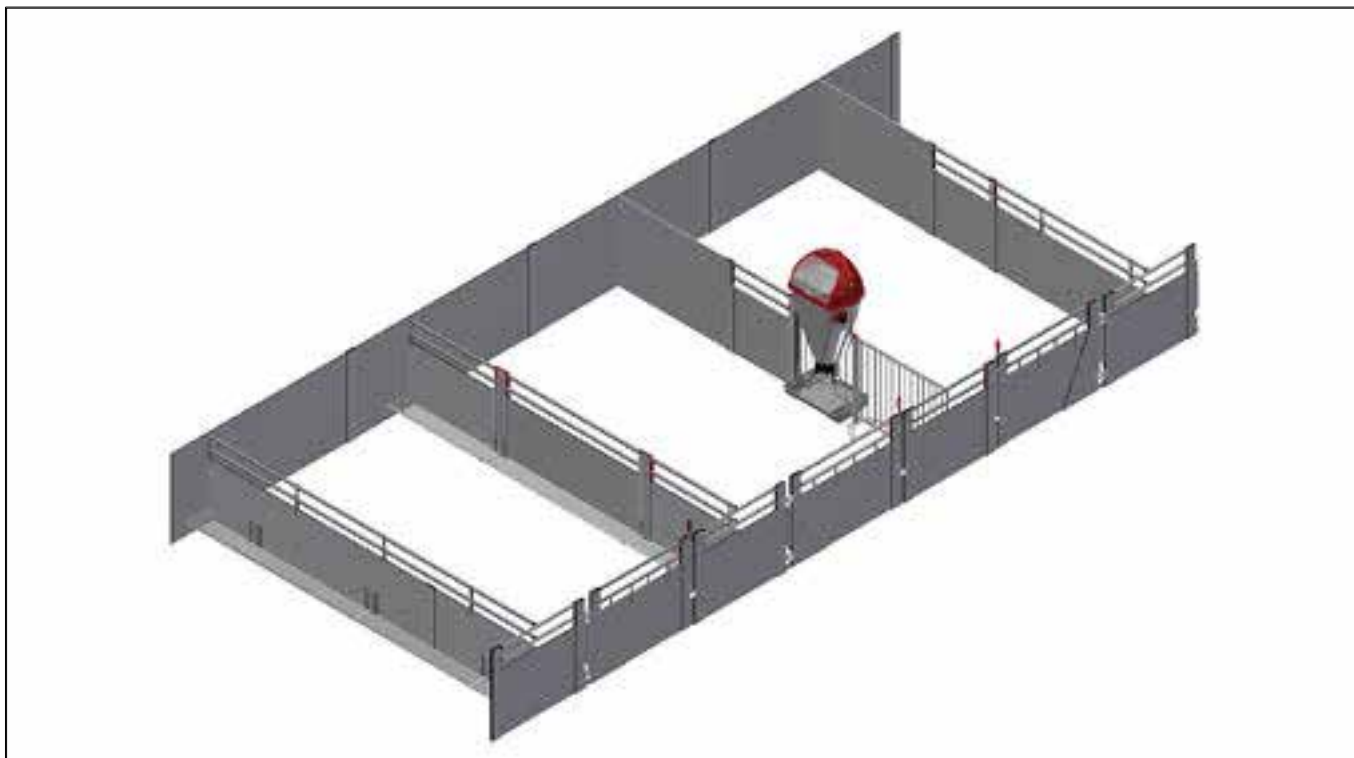

Funki Fiber 875	4460451 VASKEVÆG H87 PLADE	4410448 SAMLINGS SÆT TIL VASKEVÆG H87	4460475 SIDE H87 PLADE	4400433 SAMLING STOLPE H87
4400440 STOLPE SÆT H87 COMBI PLADE/2 RØR	4400442 STOLPE H87 PLADE TIL FODERAUTOMAT	4400438 STOLPE SÆT H87 PLADE/2 RØR	4400445 STOLPE H87 PLADE TIL 2 RØR/FODERAUTOMAT	38524 MONTAGE SÆT TIL U-STOLPE MOD FODERAUTOMATER
4510648 SIDE H64,2 PLADE LÆNGDE 4100-6000 MM	4560647 SIDE H64,2 PLADE MAX. LÆNGDE 4100 MM	4500645 SAMLING SÆT H64,2 PLADE	4410410 2 X 1" GALVANISERET RØR PRIS PR. METER	4500652 2 AFDÆKNINGSPROP 1" RØR, SORT