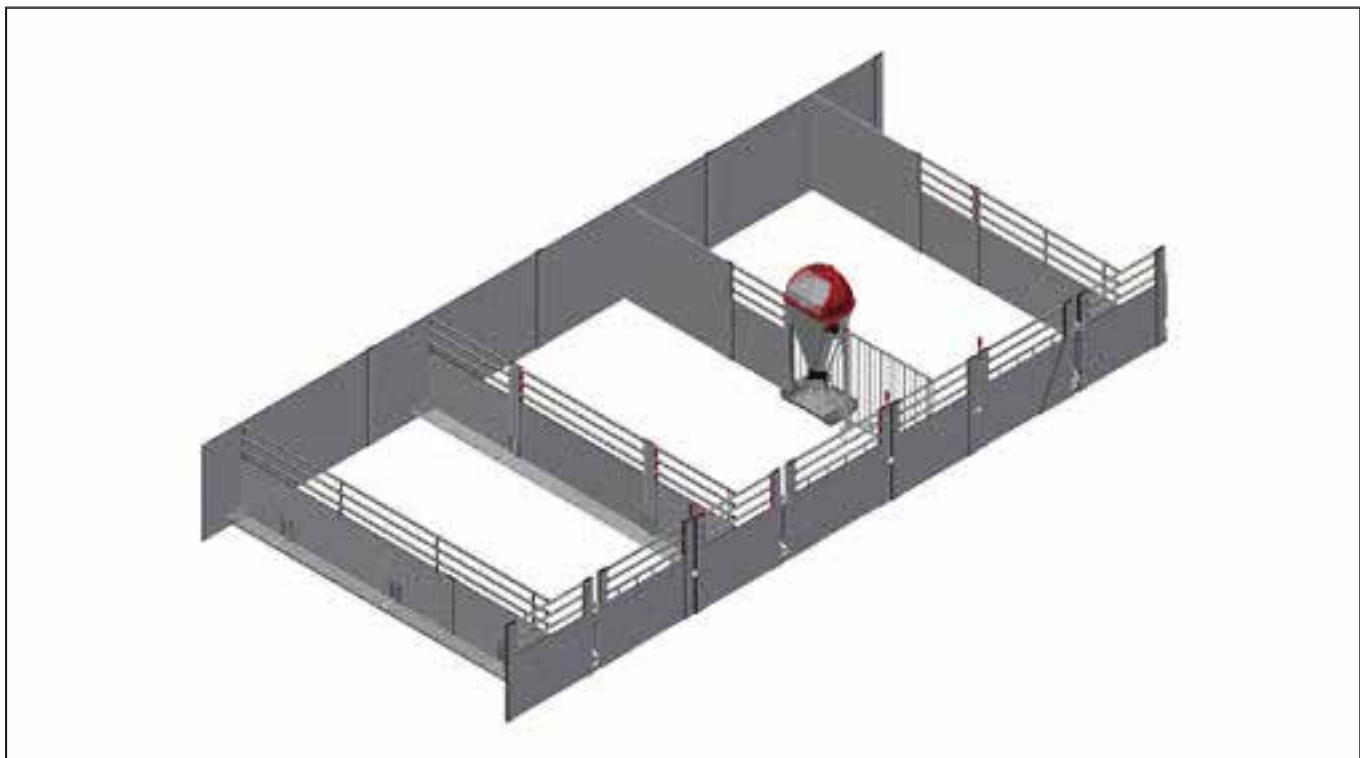

Funki Fiber 1000	4660451 VASKEVÆG H100 PLADE	4610448 SAMLINGS SÆT TIL VASKEVÆG H100	4660475 SIDE H100 PLADE	4600433 SAMLING STOLPE H100
4600440 STOLPE SÆT H100 COMBI PLADE/3 RØR	4600442 STOLPE H100 PLADE TIL FODERAUTOMAT	4600438 STOLPE SÆT H100 PLADE/3 RØR	4600445 STOLPE H100 PLADE TIL 3 RØR/FODERAUTOMAT	38524 MONTAGE SÆT TIL U-STOLPE MOD FODERAUTOMATER
4510648 SIDE H64,2 PLADE LÆNGDE 4100-6000 MM	4560647 SIDE H64,2 PLADE MAX. LÆNGDE 4100 MM	4500645 SAMLING SÆT H64,2 PLADE	4610410 3 X 1" GALVANISERET RØR PRIS PR. METER	4500653 3 AFDÆKNINGSPROP 1' RØR, SORT