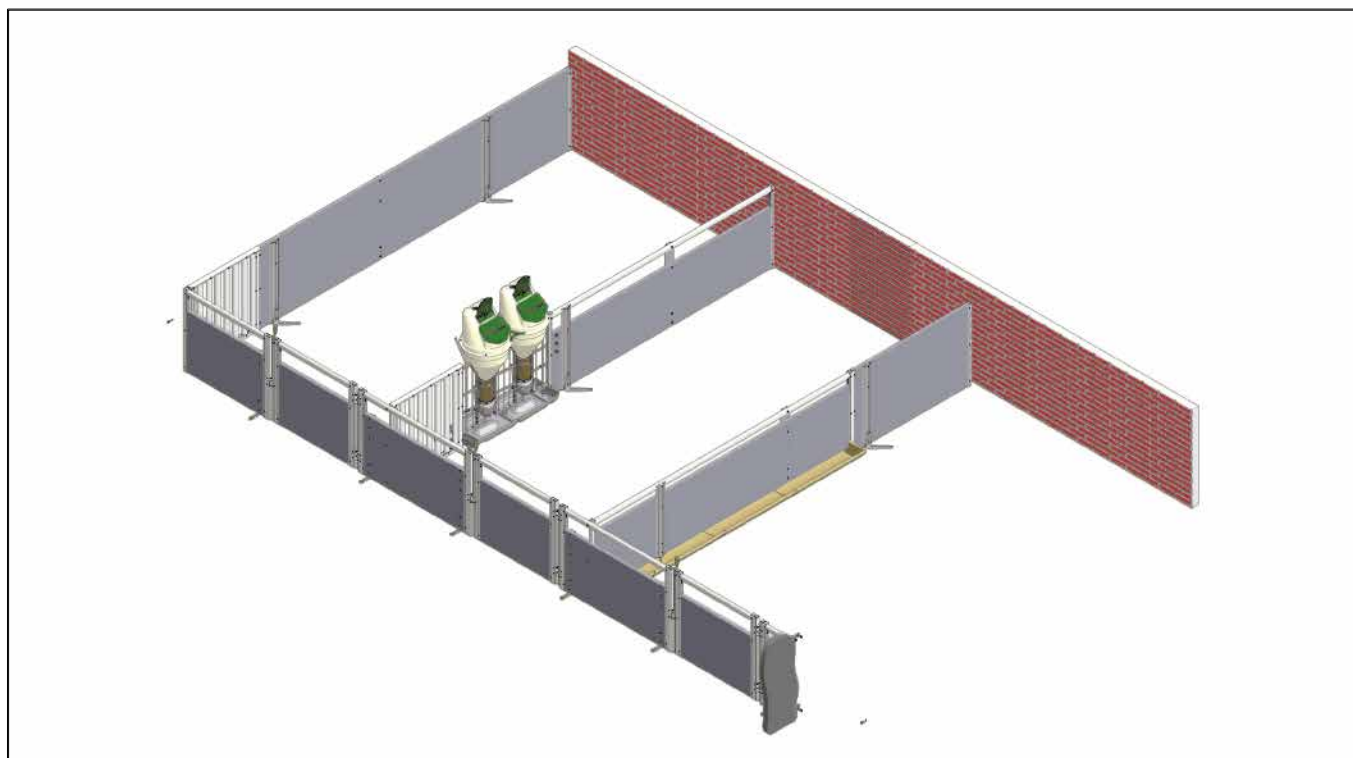

Funki Flex 1000 Ver. 2	 7910350 PLANKE 35X70 OVAL, SPEC. LÆNGDE	 8535076 PLANKE 35X70 OVAL 6,0 METER	 7910099 PLANKE 35X250 MM SPEC. LÆNGDE	 30100 PLANKE 35X250 MM LÆNGDE 6 METER	
	  7910102 PLANKE 35X500 MM SPEC. LÆNGDE	 30103 PLANKE 35X500 MM LÆNGDE 6 METER	 7910105 PLANKE 35X750 MM SPEC. LÆNGDE	 30106 PLASTPLANKE 35X750 MM LÆNGDE 6 METER	 7910357 STOLPEPROFIL PVC SPECIAL LÆNGDE
DKK					
  2900357 STOLPEPROFIL PVC 6 METER	 7910358 U-PROFIL PVC SPECIAL LÆNGDE	 2900358 U-PROFIL PLAST 6 METER	 7910359 HATPROFIL PVC SPECIAL LÆNGDE	 2900359 HATPROFIL PLAST 6 METER