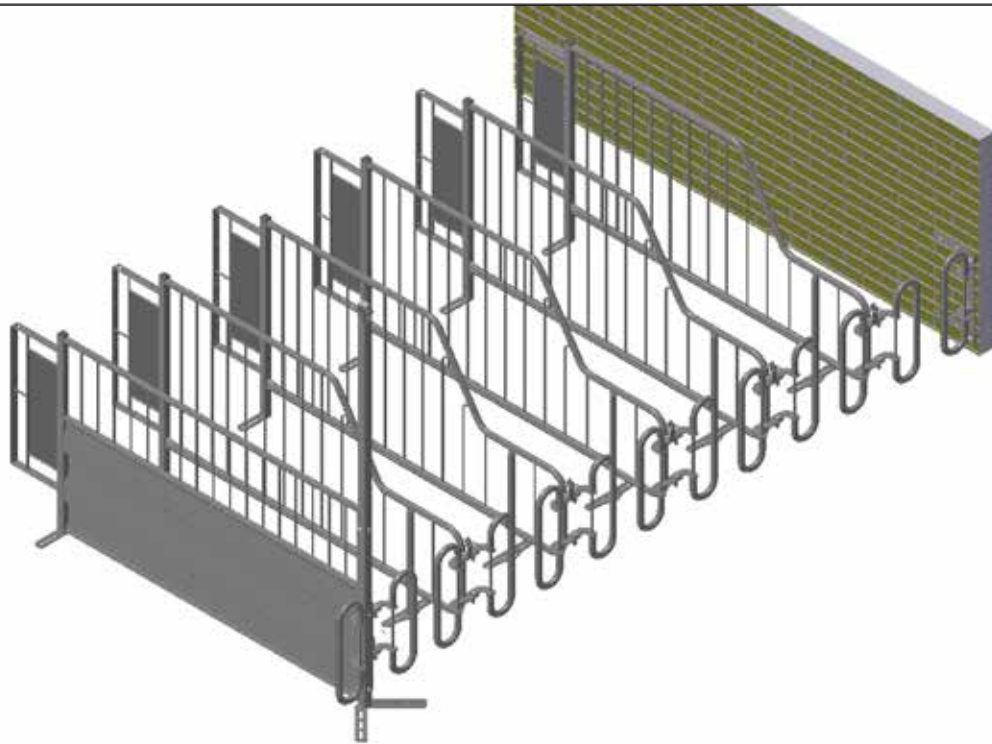

2020

SØER - DRÆGTIGHEDSSTALD OG LØBEAFDELING

ACO

FUNKI

Gældende fra 1. Juni 2020

www.acofunki.dk

INDHOLDSFORTEGNELSE

JUMB-O-FINE	3
CONFINE	4
MULTIBOKS COMFORT	5
ÆDE-/HVILEBOKS	6
KURVEBOKS	7
LD BOKS	8
FORVÆRSRØR	9
GELÆNDERBESLAG	11
GANGBRO	11
FRONTLÅGE	12
OPHÆNGT RUSTFRI KRYBBE	13
VIPPETRUG	13
BIOFIX SKILLERUM	14
STIMULUS	15
ORNELÅGE	16
SPÆRRELÅGER	17
SPÆRRELÅGER - VENDBAR	18
DYBSTRØELSESLÅGER	19
ELEVATIONSLÅGE	20
SELVLUKKENDE LÅGE	20
INN-O-FLEX 35 MM	21
INN-O-FLEX 35 MM USAMLET	22
INN-O-FLEX 40 MM	23
INN-O-FLEX 40 MM FULDBREDELÅGE	24
INN-O-FLEX 40 MM USAMLET	25
INN-O-FLEX 40 MM FULDBREDELÅGE USAMLET	25
INN-O-FLEX 10 MM	26
INN-O-FLEX GITTER OG GITTERLÅGER	28
INN-O-FLEX TILBEHØR	29
RODEMATERIALE	31
LINESPILSANLÆG	32
MASTER FLOW OG AQUA DROP II	33
BEFÆSTELSE I GULV	35
VANDFORSYNING	36
8 MM AQUA SPEED	38
10 MM AQUA SPEED	39
15 MM AQUA SPEED	40
DRIKKEKOPPER	41
VANDFORSYNING TILBEHØR	43
OVERBRUSNING OG IBLØDSÆTNING	44
SALGS- OG LEVERINGSBETINGELSER	46
* 8 UGERS LEVERINGSTID	