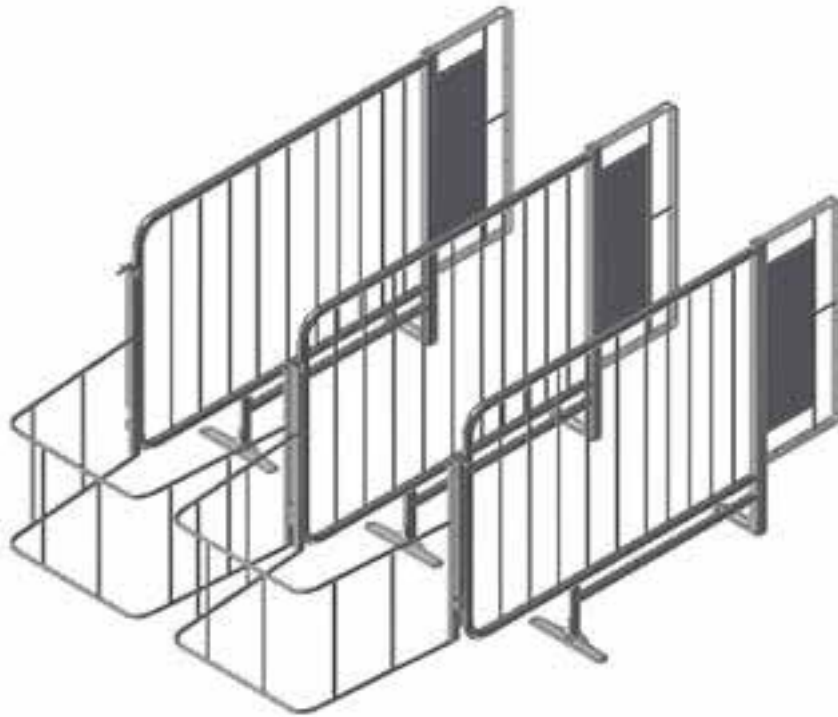

1200450
SKILLERUM CONFINE BOKS
235 CMMED FODPLADE

1220402
BAGLÅGE 65 CM TIL CONFINE
BOKS

1200410
BESLAG SÆT TIL FRONT LÅGE
CONFINE BOKS

1220405
FRONT LÅGE 65 CM TIL CON-
FINE BOKS

Confine

<p>Multiboks Comfort</p>	 <p>1600340 SKILLERUM COMFORT 230 CM</p>	 <p>1600405 LÅGESÆT COMFORT BREDDE 60CM</p>	 <p>1600406 LÅGESÆT COMFORT BREDDE 65CM</p>	 <p>1600407 LÅGESÆT COMFORT BREDDE 70CM</p>
 <p>1600190 CENTRALLÅS</p>	 <p>1600529 CENTRAL LÅS T/COMFORT BOKS TRYKLUFTH MAX 60 BOKSE PR CYLINDER</p>	 <p>1900240 1" RØR GALVANISERET 6 METER M/SAMLEMUFFE, PRIS PR. STK. LÆNGDE 6 METER</p>	 <p>3900019 BESLAG TIL VANDRØR, KOMPLET</p>	 <p>9960006 AFDÆKNINGSPROP 1" RØR, SORT</p>
 <p>1600305 SKILLERUM COMFORT 255 CM</p>				

<p>Æde-/hvileboks</p>	 <p>G62051 SKILLERUM ÆDE-/HVILEBOKS 234 CM</p>	 <p>1200377 FORVÆRKS FORLÆNGER 100 MM TIL POLYMER KRYBBE, INKL. SKRUER</p>	 <p>G62056 FORVÆRKS FORLÆNGER 100 MM TIL RUSTFRI KRYBBE INKL. SKRUER</p>	 <p>G62067 ENDESKILLERUM 200CM ÆDE-/HVILE BOKSTIL LØS STOLPE</p>
 <p>4000642 LAV STOLPE INKL. SKRUER OG MØTRIKKER</p>	 <p>4000643 HØJ STOLPE INKL. SKRUER OG MØTRIKKER</p>	 <p>G62134 FOR/BAGLÅGE BREDDE 60 CM</p>	 <p>G62135 FOR/BAGLÅGE BREDDE 65 CM</p>	 <p>G62136 FOR/BAGLÅGE BREDDE 70 CM</p>
 <p>62142 OPLUKKESYSTEM ÆDE-/ HVILEBOKS, MANUELT</p>	 <p>62156 OPLUKKESYSTEM LUFTCYLIN- DER ÆDE-/HVILEBOKS 2008</p>	 <p>1900240 1" RØR GALVANISERET 6 METER M/SAMLEMUFFE, PRIS PR. STK. LÆNGDE 6 METER</p>	 <p>3900019 BESLAG TIL VANDRØR, KOMPLET</p>	 <p>9960006 AFDÆKNINGSPROP 1" RØR, SORT</p>