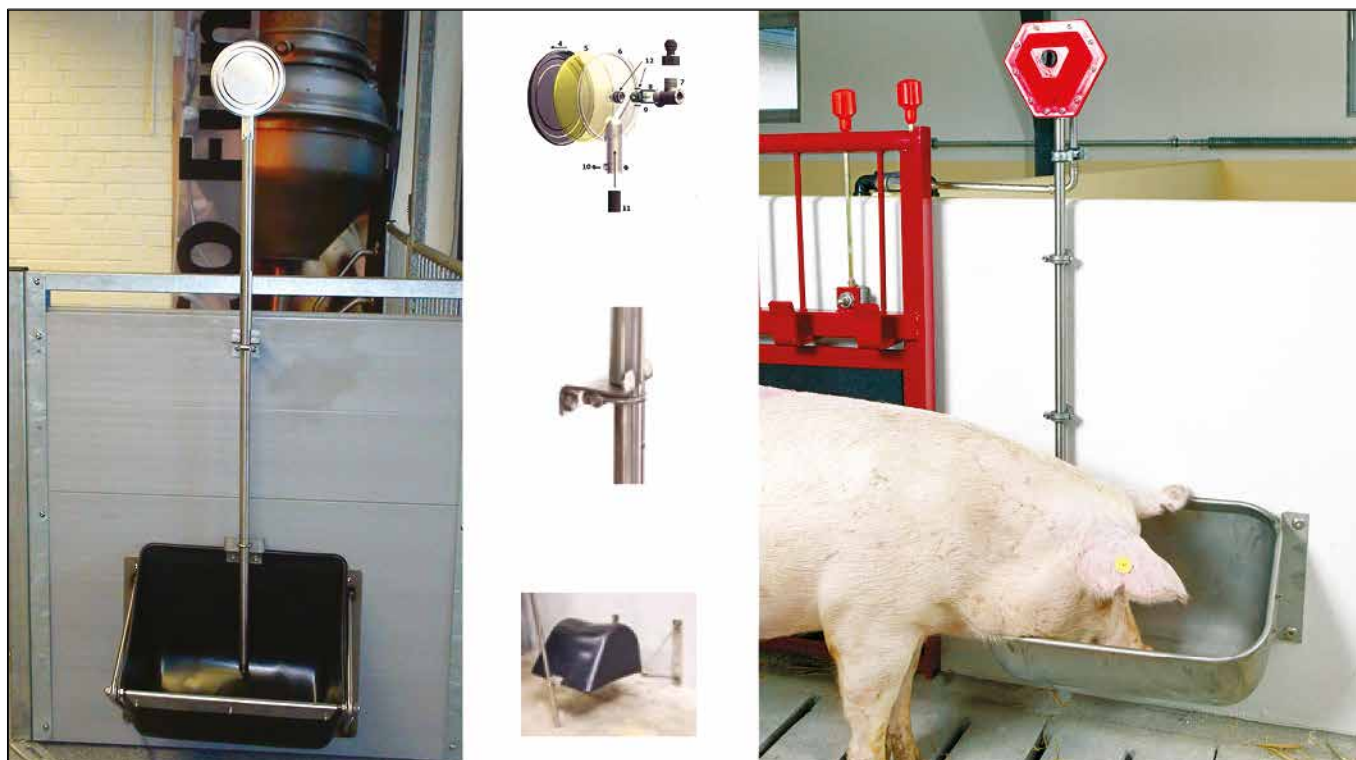

Master Flow og Aqua Drop II	93469 MASTER FLOW INKL. 1/2" PROP	8500523 MASTER FLOW KONTROL KNAP VER2	93467 MASTER FLOW MEMBRANE	06902114 NIPPELRØR 1/2" RUSTFRI 1195 MM M/GEVIND
06902115 NIPPELRØR 1/2" RUSTFRI 1495 MM M/GEVIND	550490 AQUADROP II 1/2" MED AFSPÆRRINGSVENTIL	550491 1/2" X 120 CM RØR TIL AQUADROP II	550492 MEMBRAM TIL AQUADROP II	4900485 MONTAGESÆT FORVÆRK AQUA DROP
4900486 MONTAGESÆT TREMMER AQUA DROP	4900487 MONTAGESÆT PLANKER AQUA DROP	4900488 MONTAGESÆT PANEL AQUA DROP	4900489 MONTAGESÆT MUR AQUA DROP	2950666 SO TRUG DYBTRUKKET RUSTFRI V2