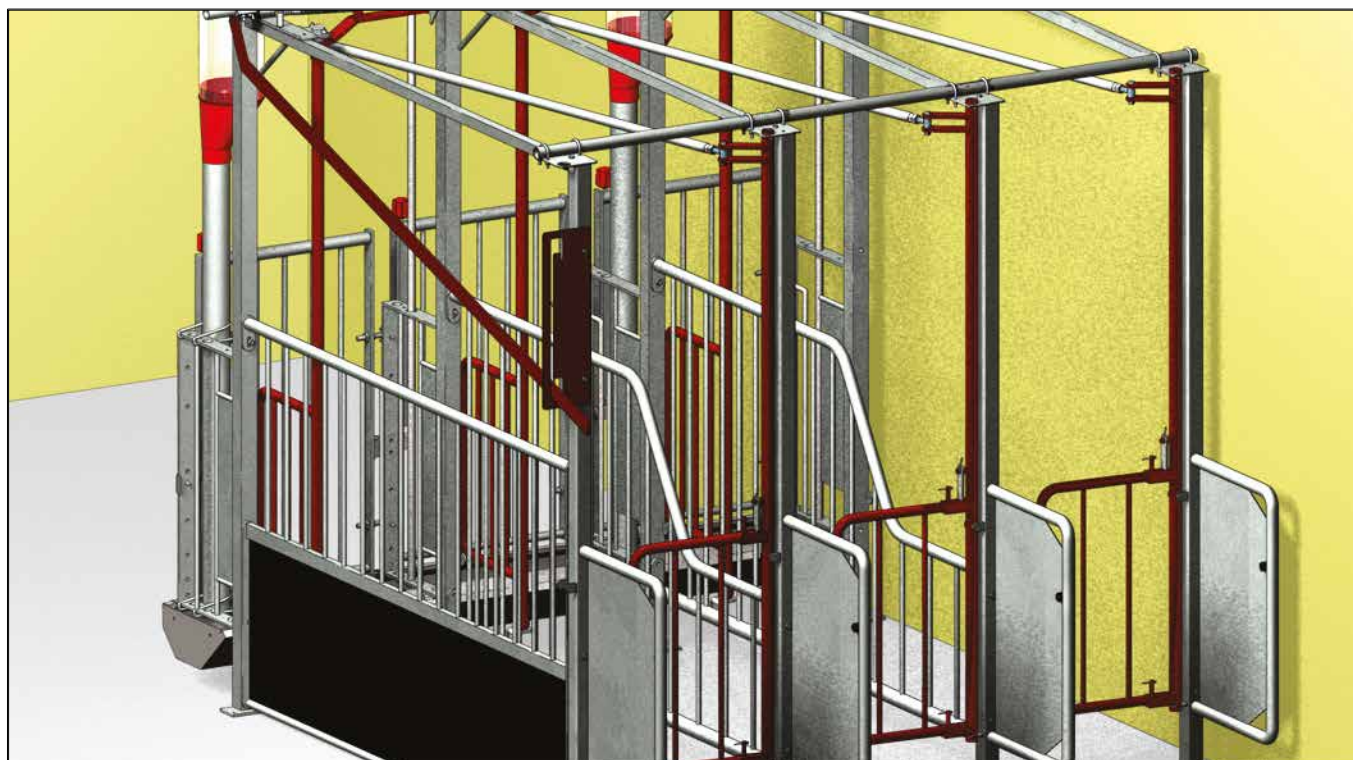

LD boks	G62205 SKILLERUM TIL LD-BOKS 190 CM	1200377 FORVÆRKS FORLÆNGER 100 MM TIL POLYMER KRYBBE, INKL. SKRUER	G62056 FORVÆRKS FORLÆNGER 100 MM TIL RUSTFRI KRYBBE INKL. SKRUER	G62215 ENDESKILLERUM TIL LD-BOKS 190 CM
G62285 FOR- OG BAGSTOLPE MOD MUR LD-BOKS GALVANISERET	12895 BESLAG T/MONTAGE KOTE O FORRESTE STOLPE	G62255 FOR- & BAGLÅGE LD-BOKS GALVANISERET 65 CM	62260 CENTRALOPLUK LD-BOKS MAX. 40 BOKSE	1900240 1" RØR GALVANISERET 6 METER M/SAMLEMUFFE, PRIS PR. STK. LÆNGDE 6 METER
3900019 BESLAG TIL VANDRØR, KOMPLET	9960006 AFDÆKNINGSPROP 1" RØR, SORT	1900297 VANDRØRSSÆT HØJ RØRFØ- RING