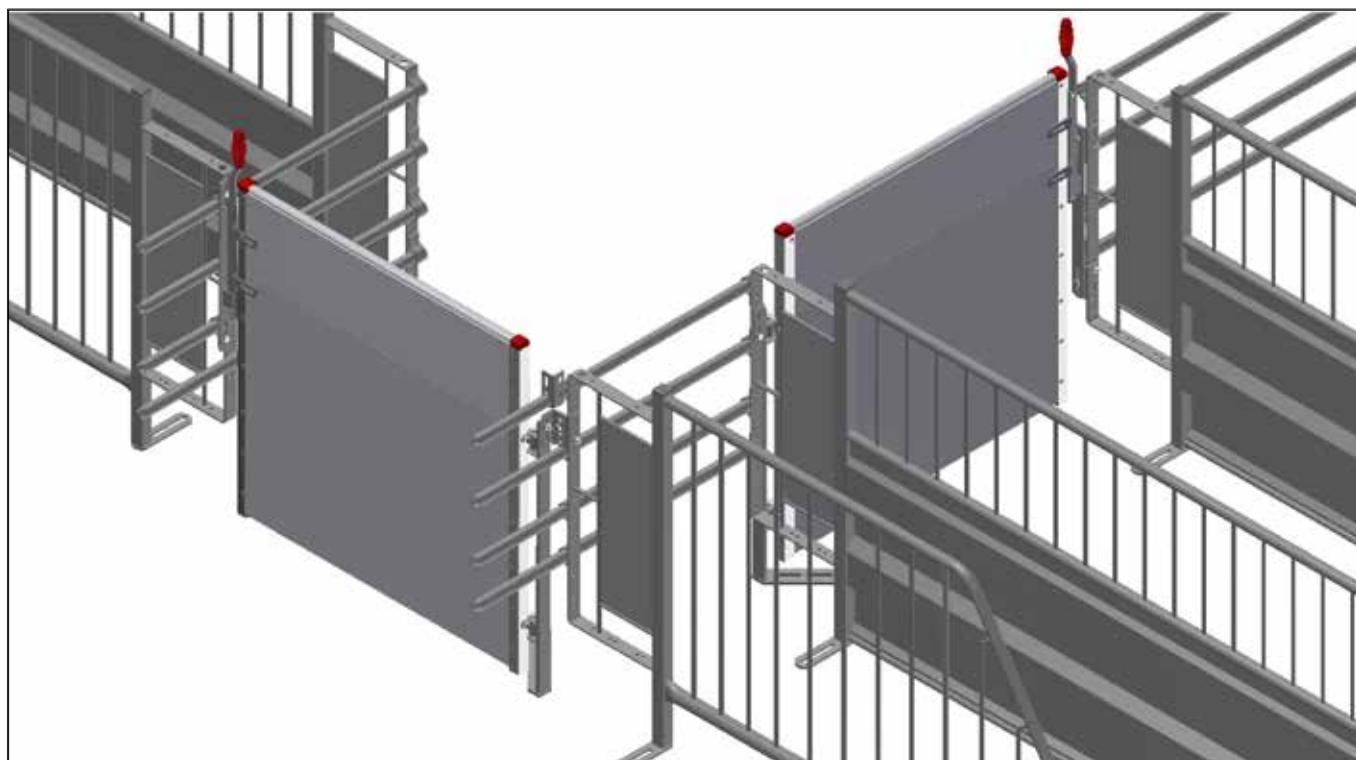

Spærrelåger	1800730 SPÆRRELÅGE H100 MAX HULMÅL 120 CM	1800731 SPÆRRELÅGE H100 MAX HULMÅL 170 CM	1800732 SPÆRRELÅGE H100 MAX HULMÅL 220 CM	1810733 SPÆRRELÅGE H100 30-250 CM
1800734 SPÆRRELÅGE SÆT H100	1800720 SPÆRRELÅGE H75 MAX HUL- MÅL 120 CM	1800721 SPÆRRELÅGE H75 MAX HUL- MÅL 170CM	1800722 SPÆRRELÅGE H75 MAX HUL- MÅL 220 CM	1810723 SPÆRRELÅGE H75 30-250 CM
1800724 SPÆRRELÅGE SÆT H75	1900281 SPÆRRELÅGE SÆT STOLPE/ STOLPE, MUR/MUR	1900285 STOLPE TIL SPÆRRELÅGE	1900287 BESLAG TIL KLINK FALD VÆK FRA LÅGE	1900288 BESLAG TIL KLINKFALD PÅ TREMNER