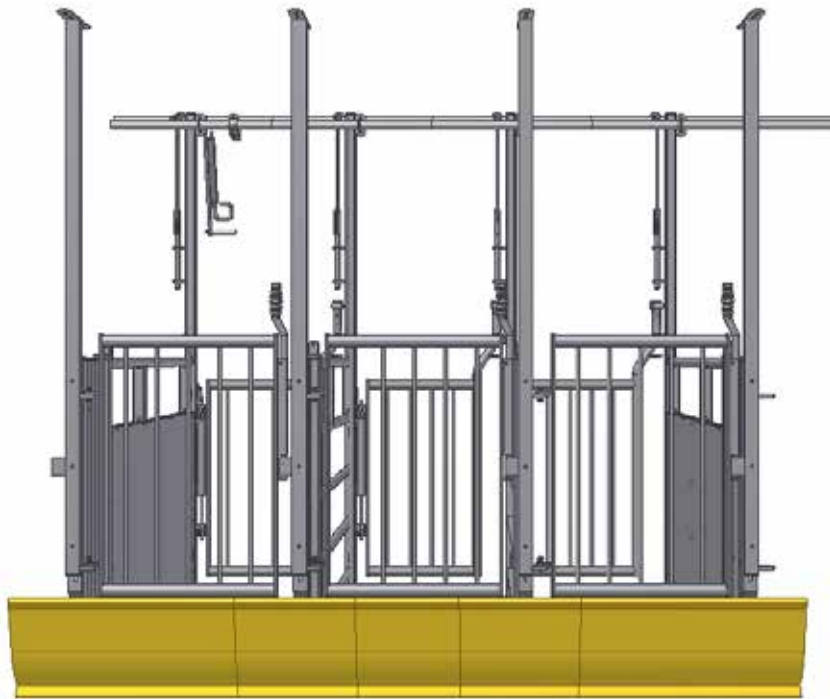

Frontlåge	G62615 FRONTLÅGE TIL BOKSBREDDE 60 CM	G62620 FRONTLÅGE TIL BOKSBREDDE 65 CM	G62625 FRONTLÅGE TIL BOKSBREDDE 70 CM	G62616 FRONTLÅGE HØJ TIL BOKS- BREDDE 60 CM
G62621 FRONTLÅGE HØJ TIL BOKS- BREDDE 65 CM	G62626 FRONTLÅGE HØJ TIL BOKS- BREDDE 70 CM