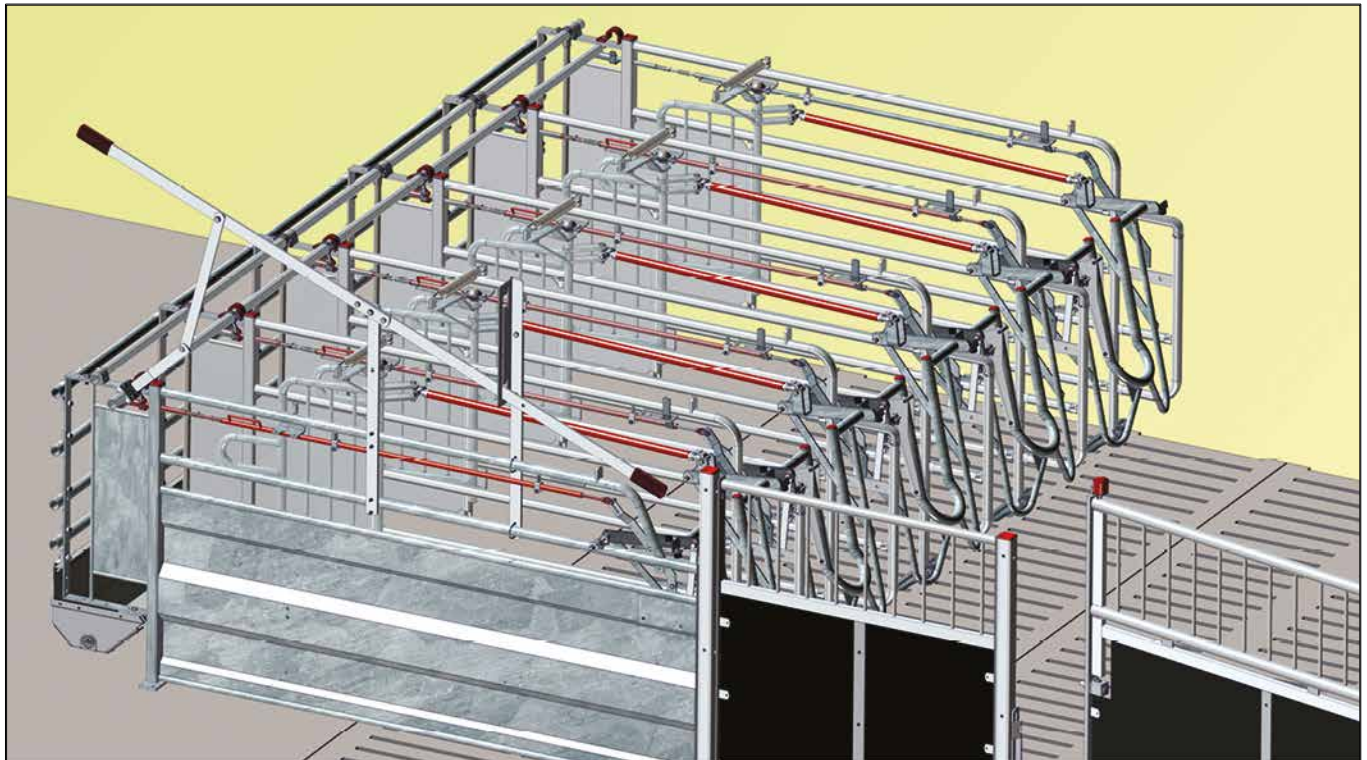

1200450
SKILLERUM CONFINE BOKS
235 CMMED FODPLADE

1220402
BAGLÅGE 65 CM TIL CONFINE
BOKS

1200410
BESLAG SÆT TIL FRONT LÅGE
CONFINE BOKS

1220405
FRONT LÅGE 65 CM TIL CON-
FINE BOKS

Confine

<p>Multiboks Comfort</p>	 <p>1600340 SKILLERUM COMFORT 230 CM</p>	 <p>1600405 LÅGESÆT COMFORT BREDDE 60CM</p>	 <p>1600406 LÅGESÆT COMFORT BREDDE 65CM</p>	 <p>1600407 LÅGESÆT COMFORT BREDDE 70CM</p>
 <p>1600190 CENTRALLÅS</p>	 <p>1600529 CENTRAL LÅS T/COMFORT BOKS TRYKLUFTH MAX 60 BOKSE PR CYLINDER</p>	 <p>1900240 1" RØR GALVANISERET 6 METER M/SAMLEMUFFE, PRIS PR. STK. LÆNGDE 6 METER</p>	 <p>3900019 BESLAG TIL VANDRØR, KOMPLET</p>	 <p>9960006 AFDÆKNINGSPROP 1" RØR, SORT</p>
 <p>1600305 SKILLERUM COMFORT 255 CM</p>				