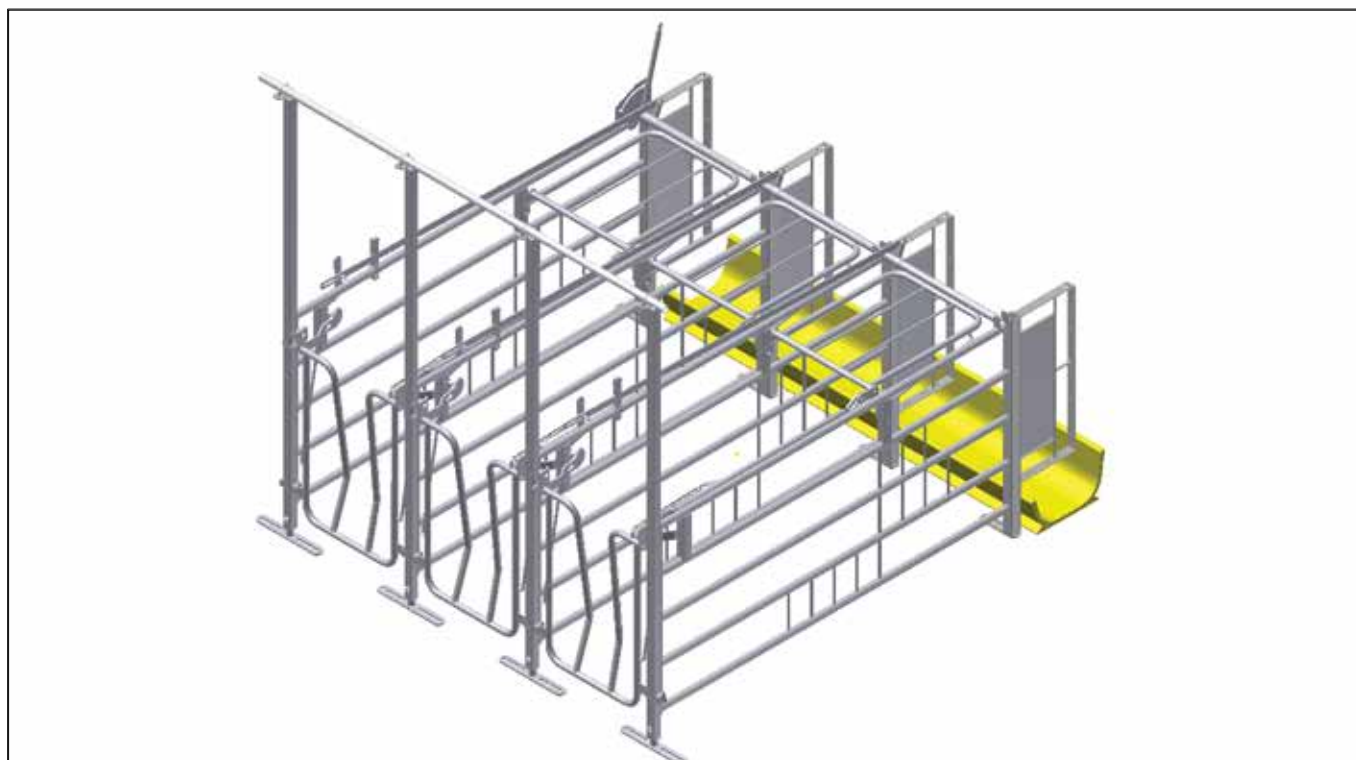

1200450
SKILLERUM CONFINE BOKS
235 CMMED FODPLADE

1220402
BAGLÅGE 65 CM TIL CONFINE
BOKS

1200410
BESLAG SÆT TIL FRONT LÅGE
CONFINE BOKS

1220405
FRONT LÅGE 65 CM TIL CON-
FINE BOKS

Confine

<p>Multiboks Comfort</p>	 <p>1600340 SKILLERUM COMFORT 230 CM</p>	 <p>1600405 LÅGESÆT COMFORT BREDDE 60CM</p>	 <p>1600406 LÅGESÆT COMFORT BREDDE 65CM</p>	 <p>1600407 LÅGESÆT COMFORT BREDDE 70CM</p>
 <p>1600190 CENTRALLÅS</p>	 <p>1600529 CENTRAL LÅS T/COMFORT BOKS TRYKLUFTH MAX 60 BOKSE PR CYLINDER</p>	 <p>1900240 1" RØR GALVANISERET 6 METER M/SAMLEMUFFE, PRIS PR. STK. LÆNGDE 6 METER</p>	 <p>3900019 BESLAG TIL VANDRØR, KOMPLET</p>	 <p>9960006 AFDÆKNINGSPROP 1" RØR, SORT</p>
 <p>1600305 SKILLERUM COMFORT 255 CM</p>				