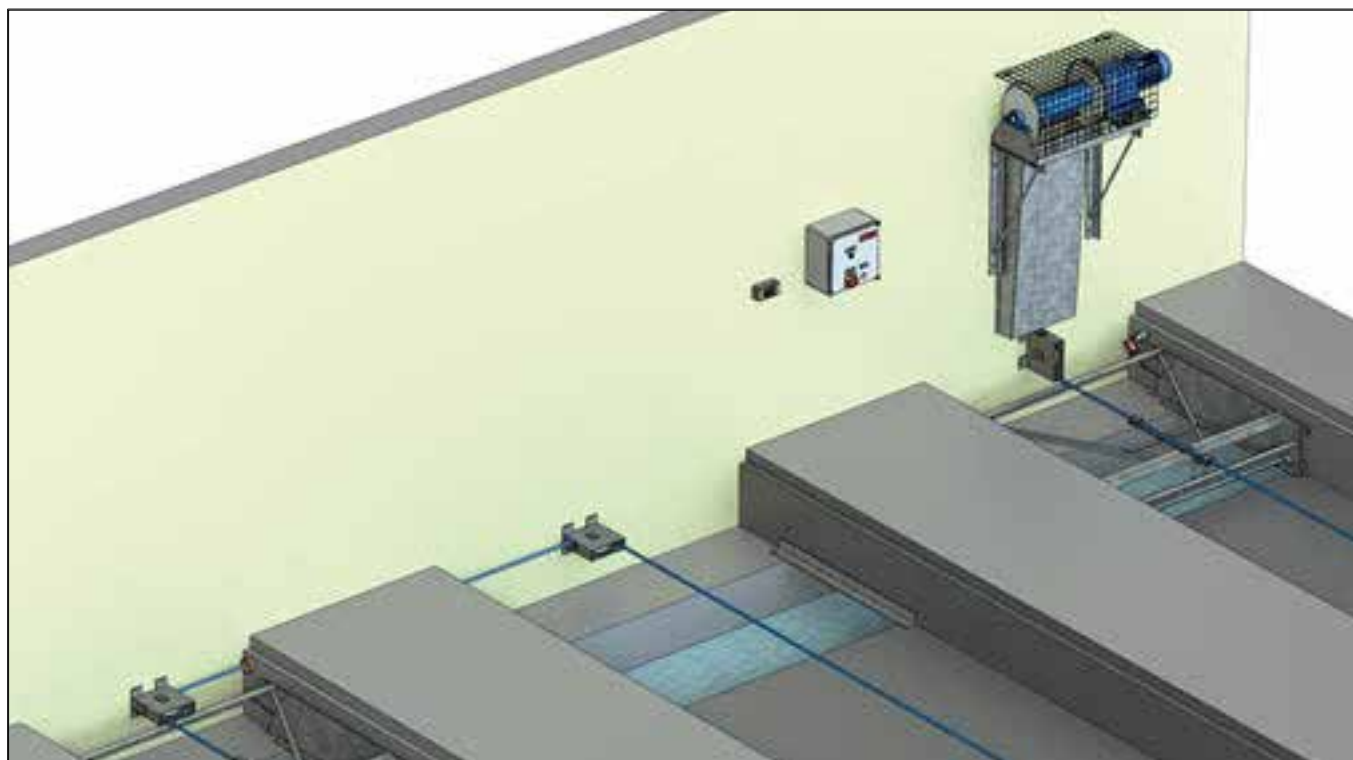

Linespilsanlæg	4700301 SKOVL 100-150 CM TIL LINE- SPILSANLÆG	4700311 SKOVL 150-200 CM TIL LINE- SPILSANLÆG	4700321 SKOVL 200-250 CM TIL LINE- SPILSANLÆG	80201 HJØRNE TIL LINESPILSANLÆG
1910513 INDERHJUL MED BØSNING LINESPILSANLÆG	80001 TRÆKSTATION LINESPILSAN- LÆG 2HK	80005 VÆG MONTING SÆT TIL TRÆKSTATION FOR LINE- SPILSANLÆG	80605 TOV 18 MM LINESPILSANLÆG I METER, BRUDSTYRKE 4720 KG	80614 TAIFUN WIRE 14 MM / LINE- SPILSANLÆG I METER
4700350 STYRINGER TIL LINESPIL 1 STK.	0170-792 FUNKI MULTI CONTROLLER TRYKKNAP MED GRØN LYS 24VDC 1 POL	73103480 FUNKI MULTICONTROLLER - NØDSTOP IP66 2XNC	80750 MICROSWITCH 90 GR. INKL. BESLAG TIL LINESPILSAN- LÆG