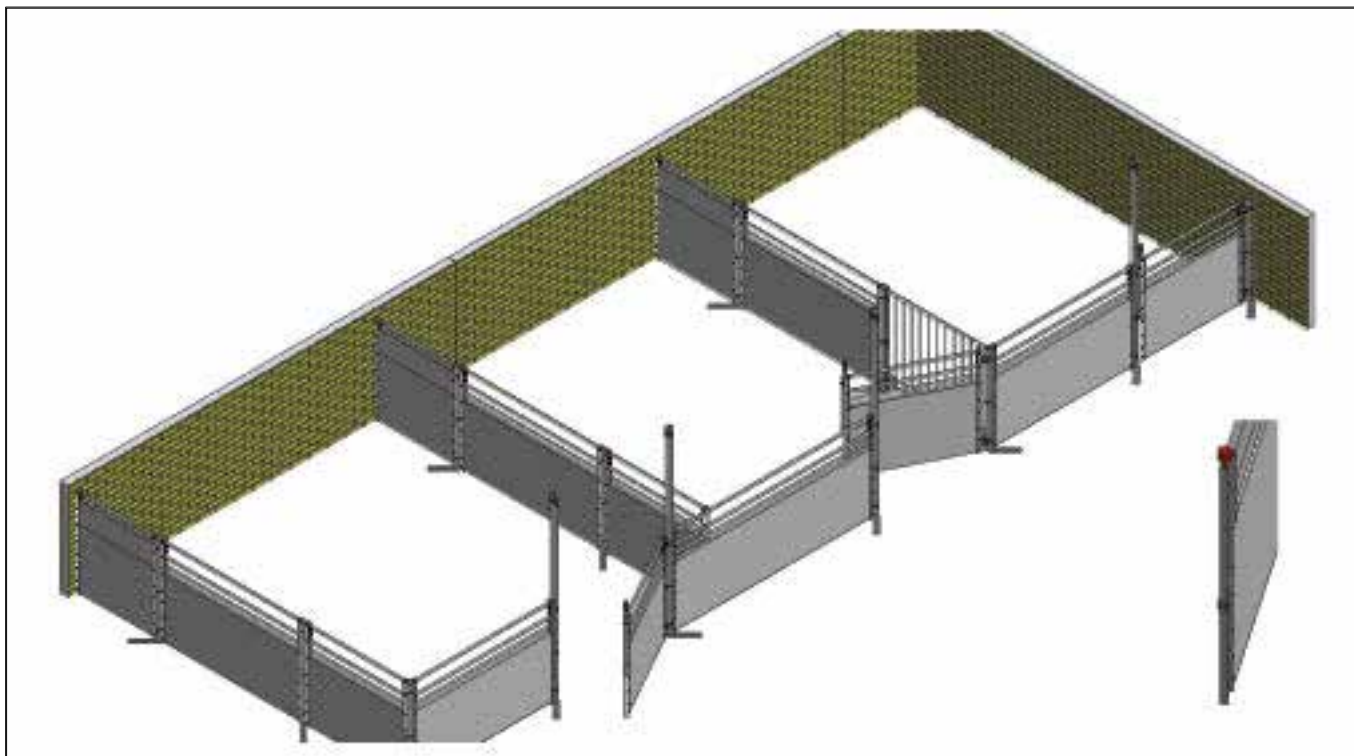

2700385
ELEVATION LÅGE L1700-2400
MM KOMPLET

Elevation låge

2710380
HØJRE SELVLUKKENDE LÅGE
70X101,5 CM

2710379
VENSTRE SELVLUKKENDE
LÅGE 70X101,5 CM

Selvlukkende låge

<p>INN-O-FLEX 35 MM</p>	 <p>4010738 SIDE H110 PLANKE/3 RØR, INN-O-FLEX 35</p>	 <p>4010741 SIDE H110 PLANKE/1 RØR, INN-O-FLEX 35</p>	 <p>4010739 SIDE H110 PLANKE/3 RØR MED ENKELT BOLT, INN-O- FLEX 35</p>	 <p>4010742 SIDE H110 PLANKE/1 RØR MED ENKELT BOLT, INN-O- FLEX 35</p>
 <p>4010740 SIDE H110 PLANKE/3 RØR MED DOBBELT BOLT, INN-O- FLEX 35</p>	 <p>4010743 SIDE H110 PLANKE/1 RØR MED DOBBELT BOLT, INN-O- FLEX 35</p>	 <p>4010796 LÅGE H110 PLANKE/3 RØR MED PLØK, INN-O-FLEX 35</p>	 <p>4010797 LÅGE H110 PLANKE/1 RØR MED PLØK, INN-O-FLEX 35</p>	 <p>4010798 LÅGE H110 PLANKE/3 RØR MED TWIST, INN-O-FLEX 35</p>
 <p>4010799 LÅGE H110 PLANKE/1 RØR MED TWIST, INN-O-FLEX 35</p>				