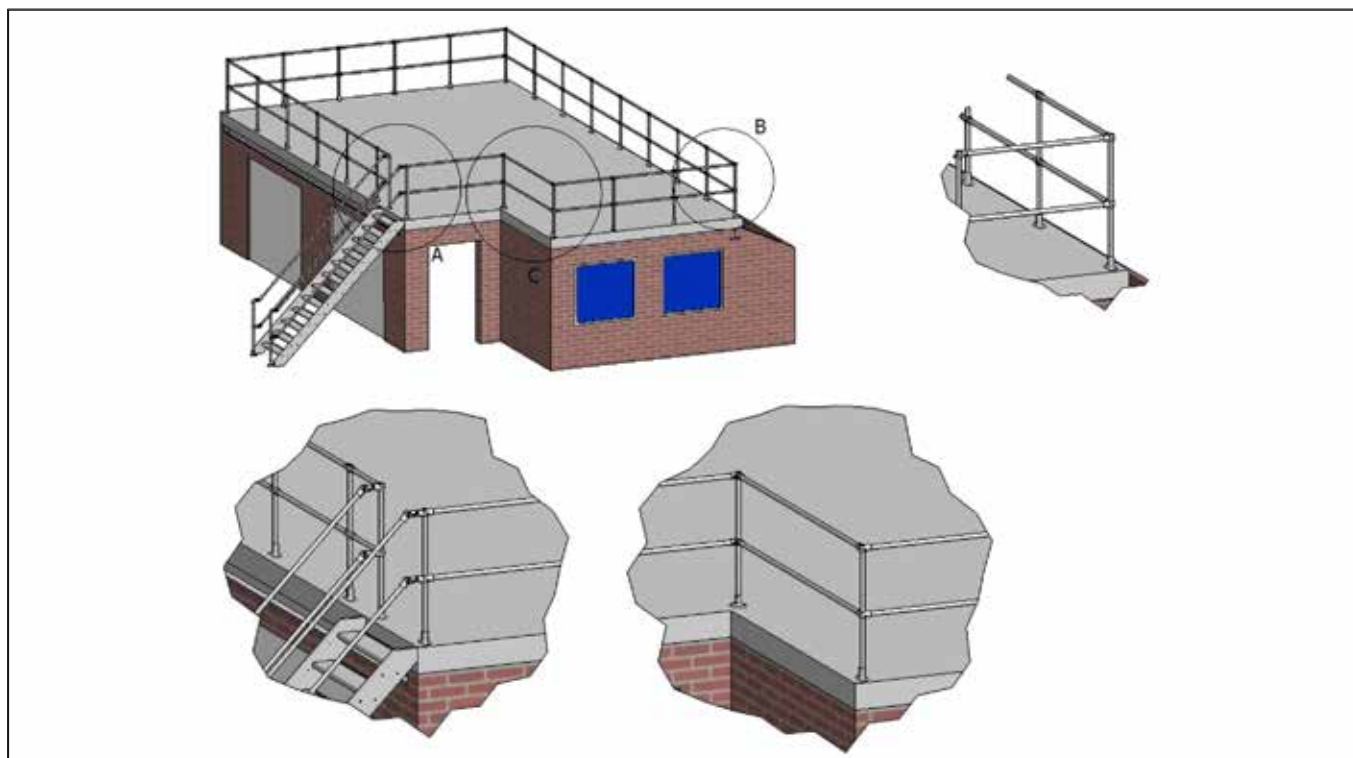

Gelænderbeslag	2010701 1" RØRBESLAG M/FOD, F/VÆG OG PLANKE	2010702 1" RØRBESLAG 0 TIL 100 GRADER	2010703 1" RØRBESLAG 90 GRADER	20053 1" T-RØRBØJLE SÆT INKL. SKRUE DKK

94001 1" RØR GALVANISERET 6 METER UDEN GEVIND INKL. RØRSAMLING	

Gangbro	1920523 GANGBRO 2300 MM	1900524 SAMLER TIL GANGBRO 2300 MM	16376 RØRHOLDER 1 INKL. BOLT OG MØTRIK - 1 STYK	4800010 10 STK RF FRANSK 10x70 + DYBEL