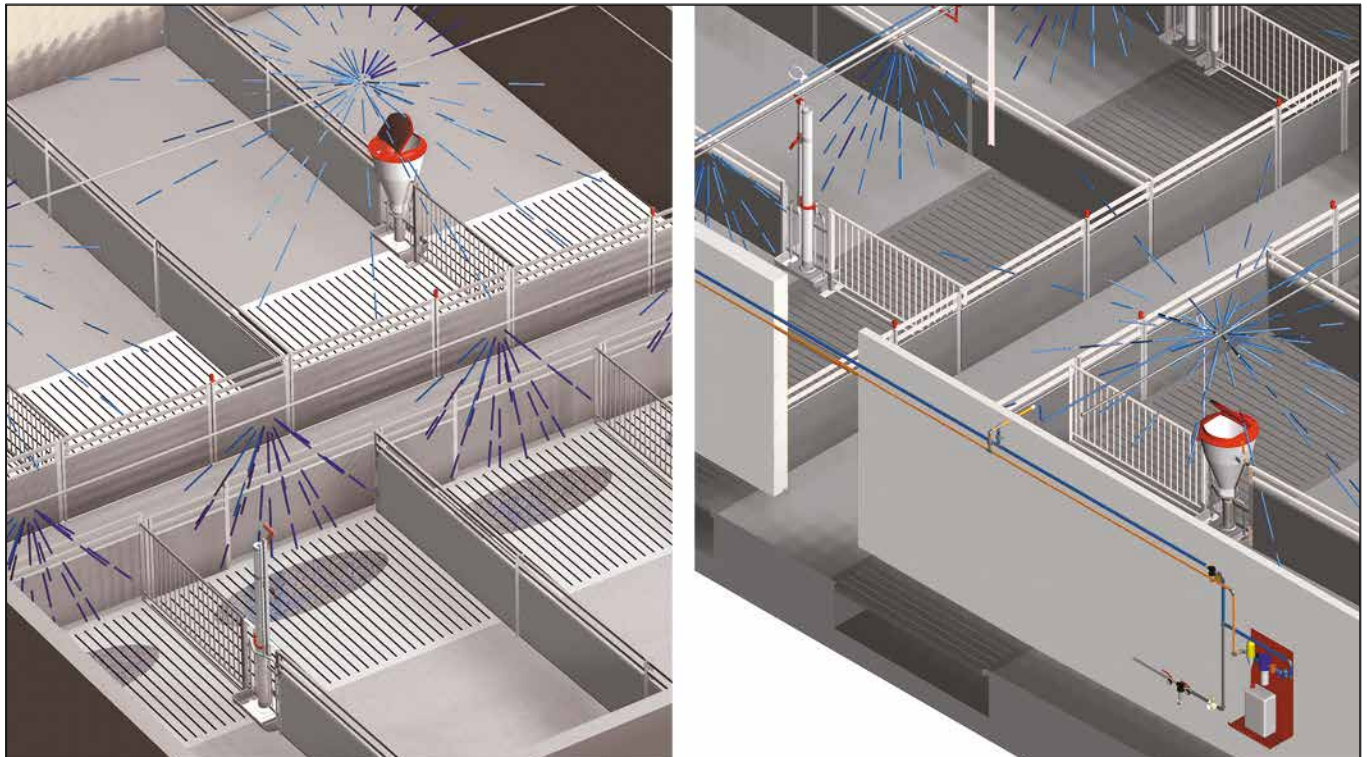

Overbrusning og Iblødsætning	93880 STYRINGUR - DIGITAL	93881 DØGNUR TIL STYRINGDUR - AUTO	7103882 MINUTUR TIL STYRINGSUR	93875 TERMOSTAT TIL STYRINGDUR
0153-463 MONTAGESÆT PÅ VÆG MED 4 SPÅNPLADE SKRUER	60405 FILTRE/VENTILER T/OVERBRUSNING	60404 FILTRE/VENTILER/MAGNEV. OVERBRUSNING 220 V.	93792 FILTERPATRON 75 MY TIL FINFILTER 93790	93820 MAGNETVENTIL 1' 220 V SPOLE
12400030 SIRAI KABELSTIK SORT PG9	93800 REDUKTIONSVENTIL 1' MED MANOMETER	9960709 IBLØDSÆTNINGS DYSE ORANGE, 360° VAND VED 2 BAR, 120 L PR TIME, SPREDER 8,5 M VED 1,8 M HØJDE	9960712 OVERBRUSNINGS DYSE BRUN, 180° VAND VED 2 BAR, 43 L PR TIME, SPREDER 6 M VED 1,8 M HØJDE	9960705 IBLØDSÆTNINGS DYSE GUL, 360° VAND VED 2 BAR, 90 L PR TIME, SPREDER 9 M VED 1,8 M HØJDE