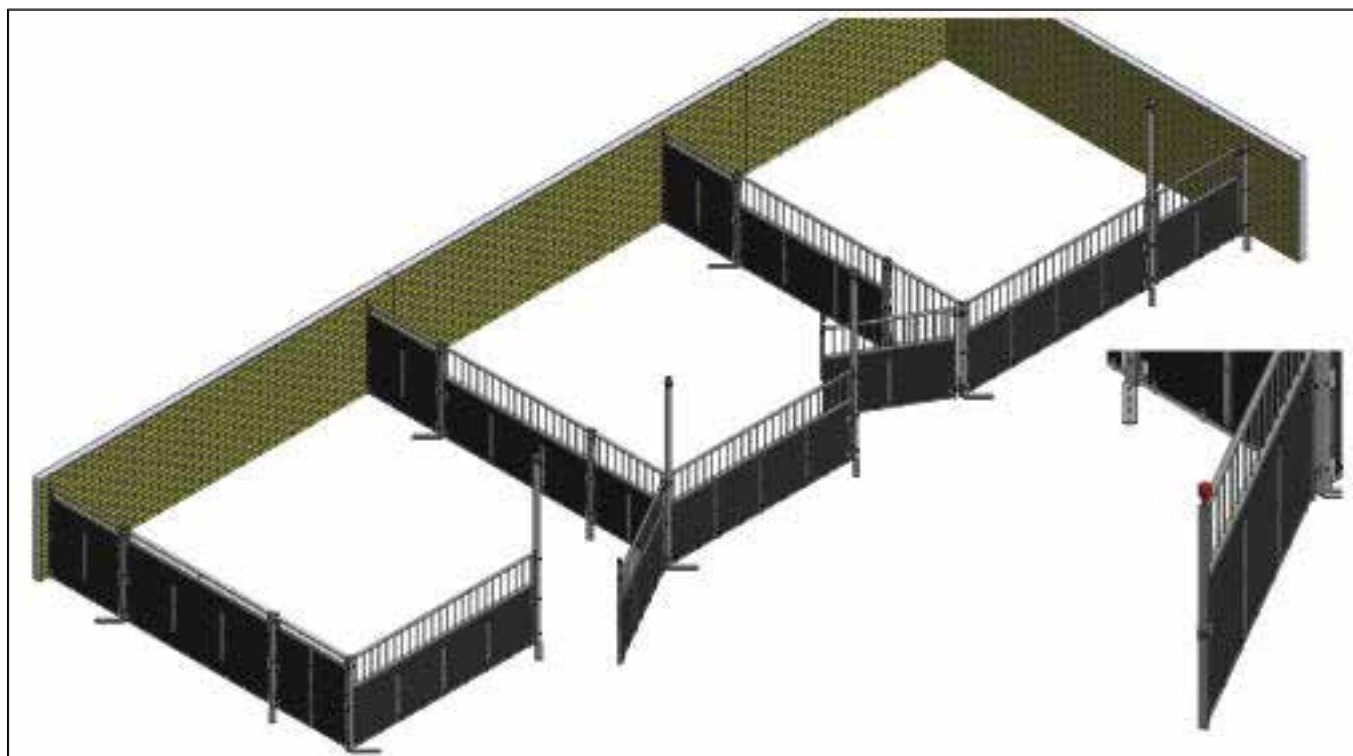

INN-O-FLEX 10 MM	4010590* SIDE H110 PLADE/GITTER 0-500 MM INN-O-FLEX 10	4010591* SIDE H110 PLADE/GITTER 501-1000 MM INN-O-FLEX 10	4010592* SIDE H110 PLADE/GITTER 1001-1500 MM INN-O-FLEX 10	4010593* SIDE H110 PLADE/GITTER 1501-2000 MM INN-O-FLEX 10	
	4010594* SIDE H110 PLADE/GITTER 2001-2500 MM INN-O-FLEX 10	4010595* SIDE H110 PLADE/GITTER 2501-2800 MM INN-O-FLEX 10	4010580* SIDE H110 PLADE 0-500 MM, INN-O-FLEX 10	4010581* SIDE H110 PLADE 500-1000 MM, INN-O-FLEX 10	4010582* SIDE H110 PLADE 1000-1500 MM, INN-O-FLEX 10
	4010583* SIDE H110 PLADE 1500-2000 MM, INN-O-FLEX 10	4010584* SIDE H110 PLADE 2000-2500 MM, INN-O-FLEX 10	4010585* SIDE H110 PLADE 2500-2800 MM, INN-O-FLEX 10	4010596* LÅGE H110 PLADE/GITTER 1200-1390 MM MED PLØK, INN-O-FLEX 10	4010597* LÅGE H110 PLADE/GITTER 1400-1590 MM MED PLØK, INN-O-FLEX 10