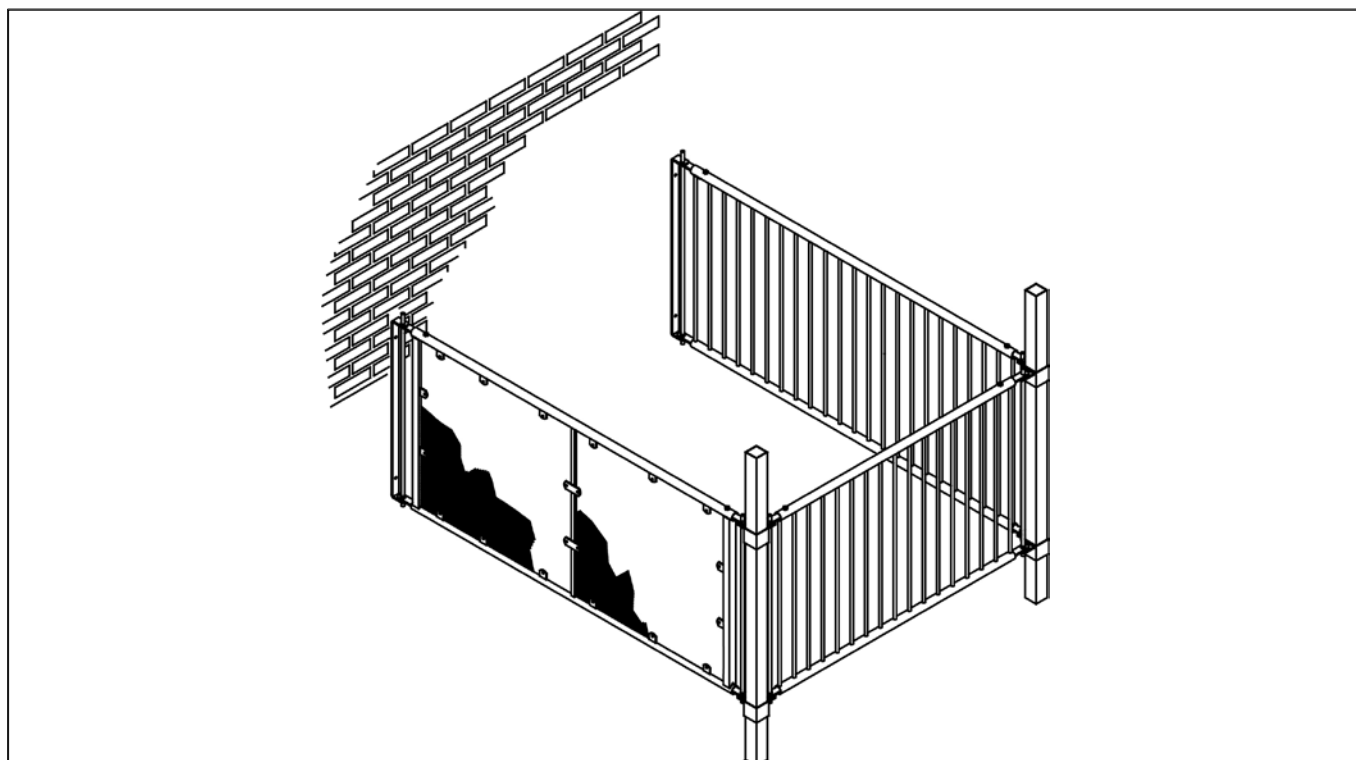

Dybstrøelseslåger	1600800 LÅGE 1755 - 3500 MM TREMME EKSKL. STOLPE	1600801 LÅGE 3500 - 4500 MM TREMME EKSKL. STOLPE	1600900 LÅGE 1755 - 3500 MM PLADE EKSKL. STOLPE	1600901 LÅGE 3500 - 4500 MM PLADE EKSKL. STOLPE
4000745 HØJ STOLPE MED HÆNGER, INKL. BOLTE	4000747 HØJ STOLPE MED KLINK FALD, INKL. BOLTE	4000744 LAV STOLPE MED HÆNGER, INKL. BOLTE	4000746 LAV STOLPE MED KLINK FALD INKL. BOLTE	1900208 STØTTEHJUL TIL DYBSTRØEL- SESLÅGE
4000454 MONTAGE SÆT TIL STOLPE MOD MUR