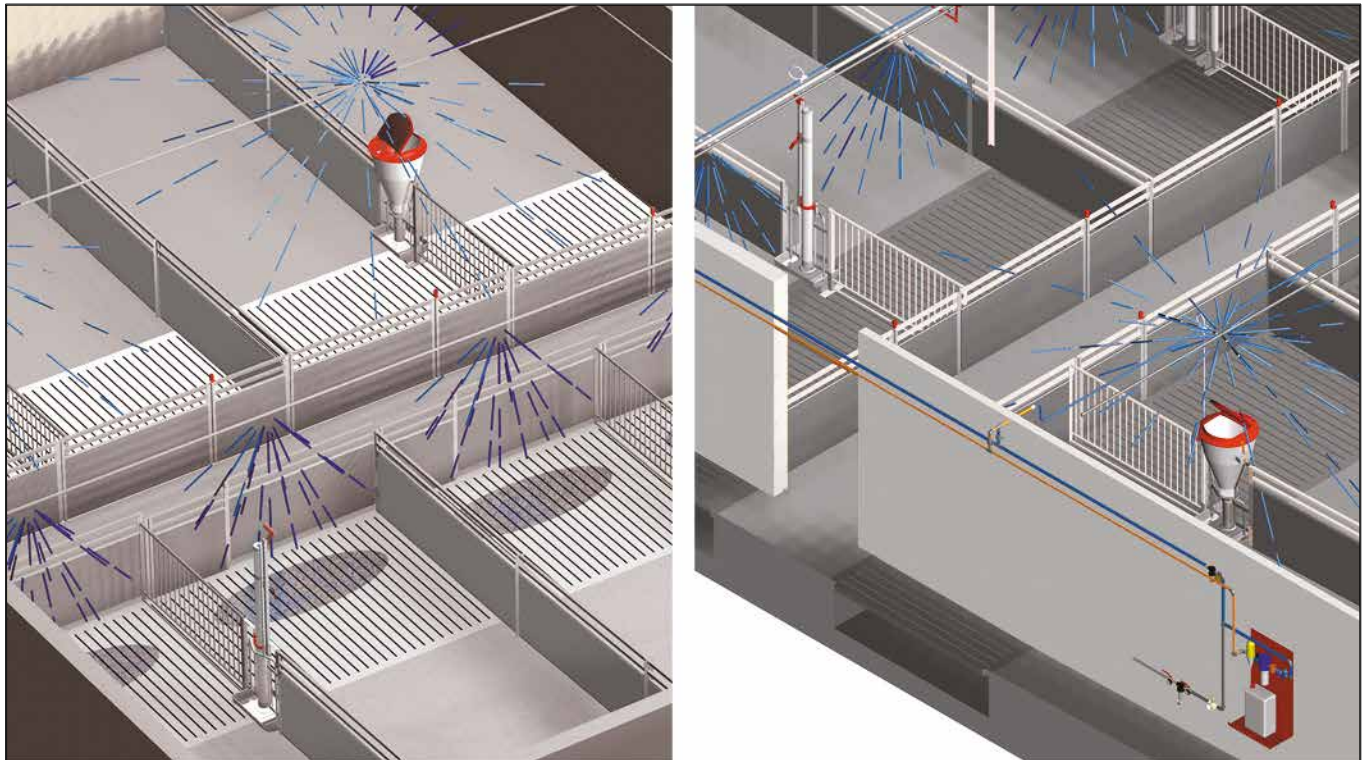

Overbrusning og Iblødsætning	93880 STYRINGUR - DIGITAL	93881 DØGNUR TIL STYRINGDUR - AUTO	7103882 MINUTUR TIL STYRINGSUR	93875 TERMOSTAT TIL STYRINGDUR
0153-463 MONTAGESÆT PÅ VÆG MED 4 SPÅNPLADE SKRUER	60405 FILTRE/VENTILER T/OVERBRUSNING	60404 FILTRE/VENTILER/MAGNEV. OVERBRUSNING 220 V.	93792 FILTERPATRON 75 MY TIL FINFILTER 93790	93820 MAGNETVENTIL 1' 220 V SPOLE
12400030 SIRAI KABELSTIK SORT PG9	93800 REDUKTIONSVENTIL 1' MED MANOMETER	9960709 IBLØDSÆTNINGS DYSE ORANGE, 360° VAND VED 2 BAR, 120 L PR TIME, SPREDER 8,5 M VED 1,8 M HØJDE	9960712 OVERBRUSNINGS DYSE BRUN, 180° VAND VED 2 BAR, 43 L PR TIME, SPREDER 6 M VED 1,8 M HØJDE	9960705 IBLØDSÆTNINGS DYSE GUL, 360° VAND VED 2 BAR, 90 L PR TIME, SPREDER 9 M VED 1,8 M HØJDE