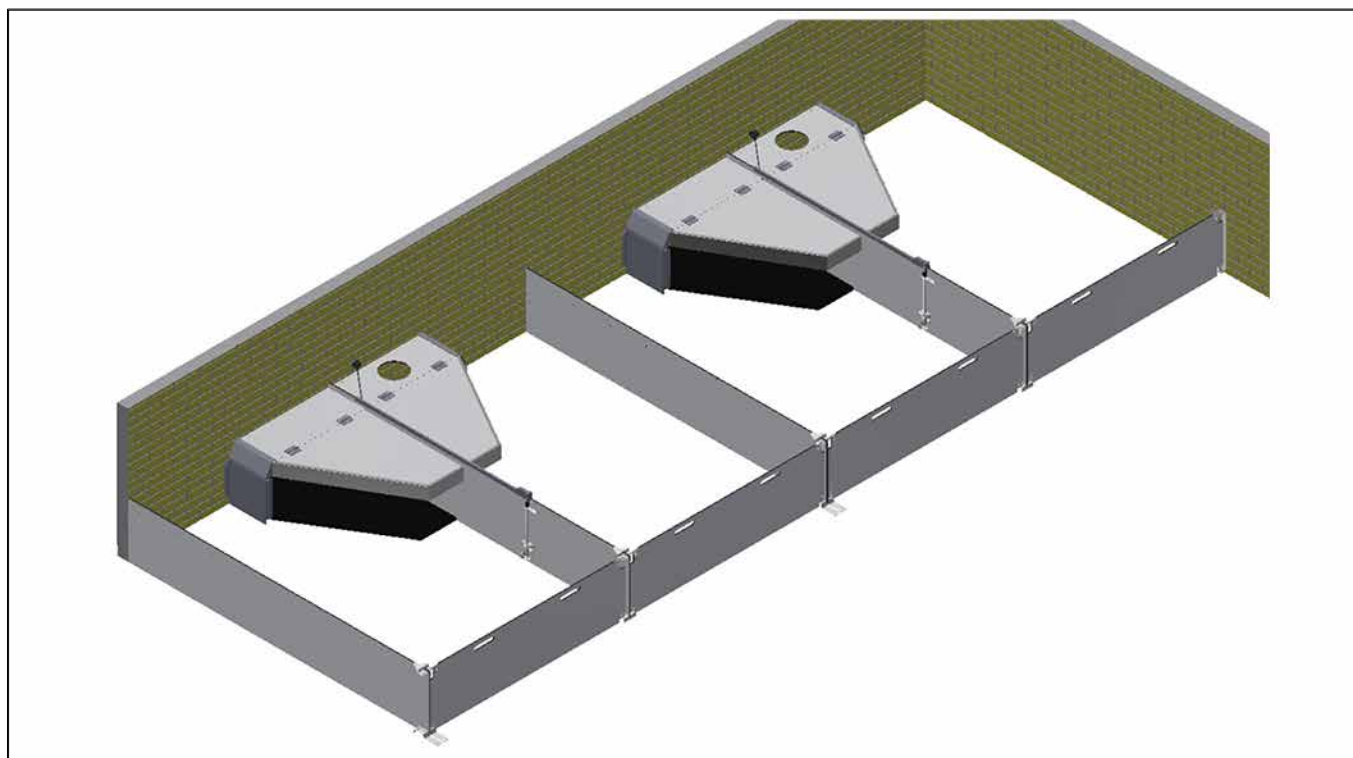

Fiber Faresti	2900634 MONTAGE SÆT TIL FARBØJLE OG TRUG MOD FIBER VASKEVÆG	2100660 SIDE H500 PLADE 2500-3000 MM	2900640 STABILISERINGSBESLAG TIL SIDE FIBER FARESTI	2900635 MONTAGE SÆT TIL SIDE PLADE MOD PLANKE, ENKELT
2900636 MONTAGE SÆT TIL SIDE PLADE MOD FIBER VASKEVÆG, ENKELT	2900637 MONTAGE SÆT TIL SIDE PLADE MOD PLANKE, DOBBELT	2900638 MONTAGE SÆT TIL SIDE PLADE MOD FIBER VASKEVÆG, DOBBELT	2900639 MONTAGE SÆT TIL SIDE PLADE MOD MUR	2110665 OPLUKKELIGT BAGSTYKKE H500 PLADE 1600-2000 MM TIL FIBER FARESTI
2100661 FIBER KLIMAHULE 90 CM UDEN HUL, HØJRE, USAMLET	2100662 FIBER KLIMAHULE 90 CM UDEN HUL, VENSTRE, USAMLET	2100663 FIBER KLIMAHULE 90 CM MED HUL, HØJRE, USAMLET	2100664 FIBER KLIMAHULE 90 CM MED HUL, VENSTRE, USAMLET	2900631 MONTAGE SÆT TIL KLIMAHULE MOD FIBER VASKEVÆG