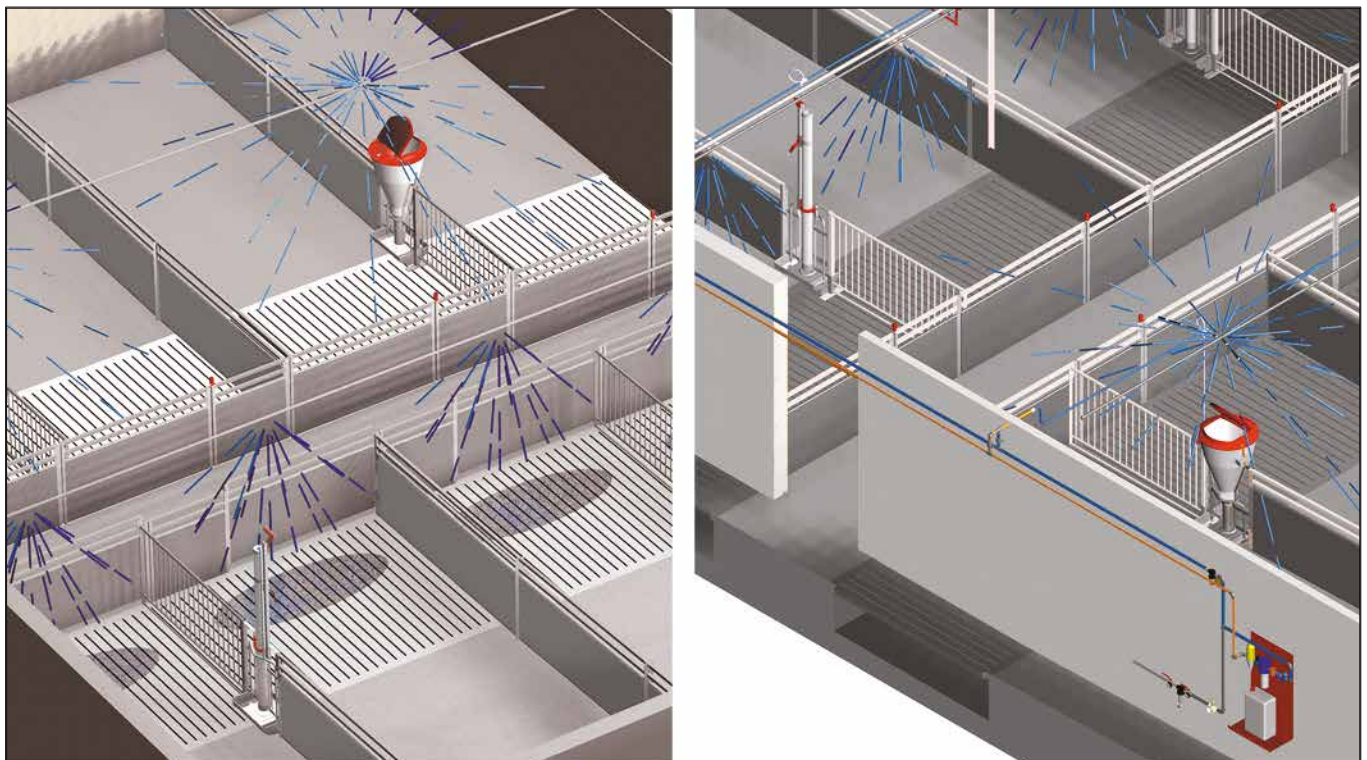

Overbrusning og Iblødsætning	93880 STYRINGUR - DIGITAL	93881 DØGNUR TIL STYRINGDUR - AUTO	7103882 MINUTUR TIL STYRINGSUR	93875 TERMOSTAT TIL STYRINGDUR
0153-463 MONTAGESÆT PÅ VÆG MED 4 SPÅNPLADE SKRUER	60405 FILTRE/VENTILER T/OVERBRUSNING	60404 FILTRE/VENTILER/MAGNEV. OVERBRUSNING 220 V.	93792 FILTERPATRON 75 MY TIL FINFILTER 93790	93820 MAGNETVENTIL 1' 220 V SPOLE
12400030 SIRAI KABELSTIK SORT PG9	93800 REDUKTIONSVENTIL 1' MED MANOMETER	9960709 IBLØDSÆTNINGS DYSE ORANGE, 360° VAND VED 2 BAR, 120 L PR TIME, SPREDER 8,5 M VED 1,8 M HØJDE	9960712 OVERBRUSNINGS DYSE BRUN, 180° VAND VED 2 BAR, 43 L PR TIME, SPREDER 6 M VED 1,8 M HØJDE	9960705 IBLØDSÆTNINGS DYSE GUL, 360° VAND VED 2 BAR, 90 L PR TIME, SPREDER 9 M VED 1,8 M HØJDE