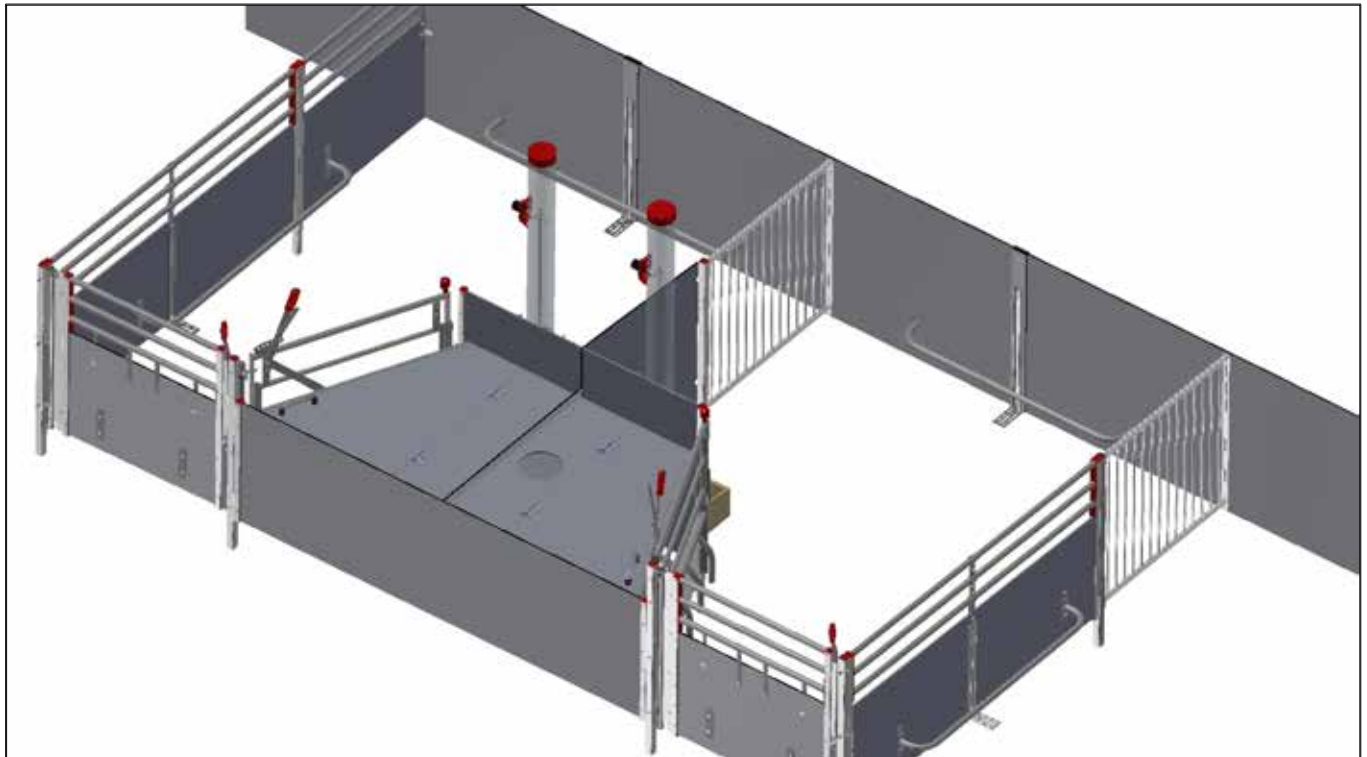

FT30	2710296 SIDE H100 PLADE/3 RØR MOD MUR/STOLPE	2710297 SIDE H100 PLADE/3 RØR MOD STOLPE/MOD GITTER	2700055 HØJ STOLPE FOR SKILLERUM, INKL. BOLTE	2700058 STOLPE TIL NEDSTØBNING MOD SKILLERUM TIL STOLPE INKL. BOLTE
2710304 SIDE H100 PLADE/3 RØR UPROFIL/ MOD MUR	2710307 SIDE H100 PLADE/3 RØR STOLPE/MOD MUR	2710295 SIDE H100 PLADE/3 RØR, UPROFIL NEDSTØBNING	2710298 SIDE H100/75 CM PLADE TIL KLIMAHULE MED MODTAGER, NEDSTØBNING	2710306 SIDE H100/75 CM PLADE TIL KLIMAHULE MED MODTAGER
8470010 SKILLERUM H75/110,5 CM, COMPACT PLADE MELLEM 2 KLIMAHULER	8470040 SKILLERUM H100 PLADE MEL- LEM KLIMAHULE OG GITTER	2710308 SIDE H100 PLADE	8470158 FORSTYKKE H75 PLADE TIL 1 KLIMAHULE MOD VÆG, FT30	2700318 MONTAGE SÆT TIL FORSTYK- KE PLADE, STOLPE/MUR