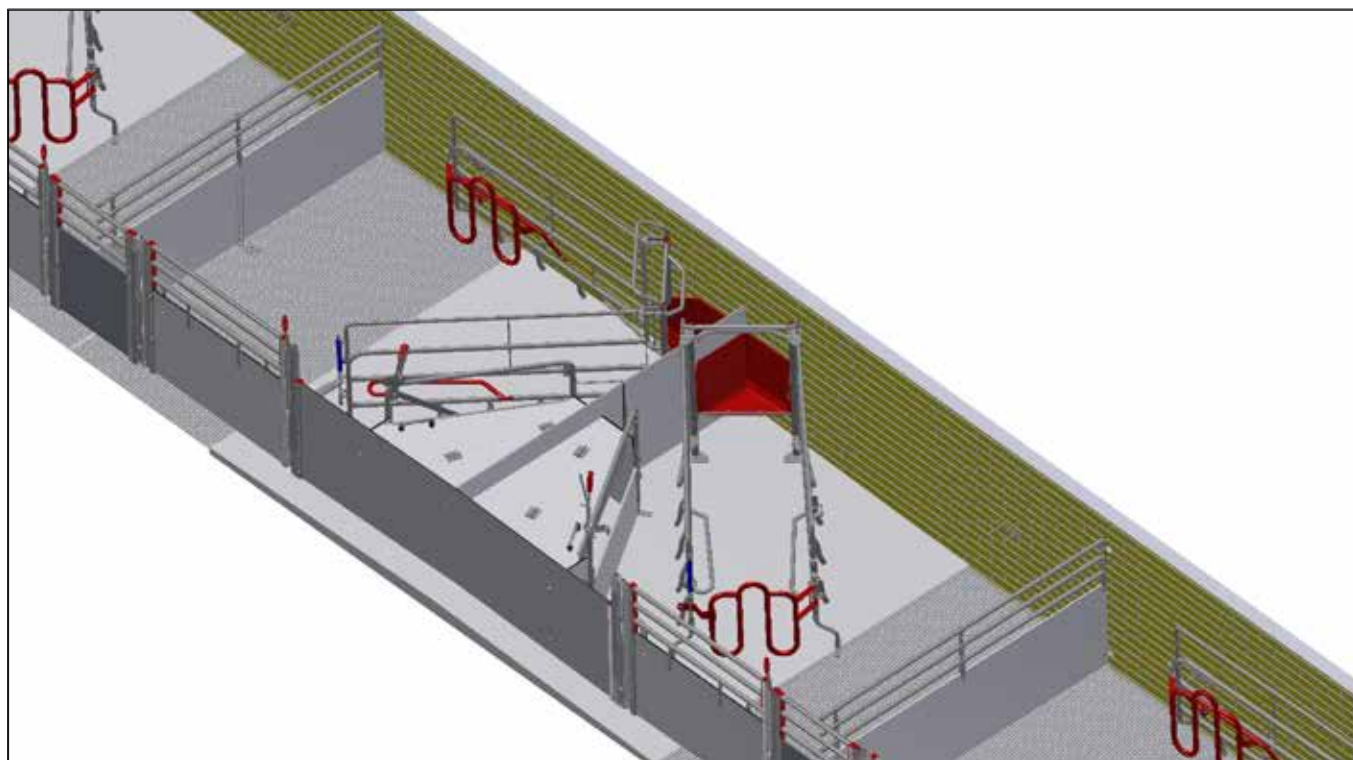

WELSAFE FLEX Plade	4660451 VASKEVÆG H100 PLADE	4610448 SAMLINGS SÆT TIL VASKE- VÆG H100	2710285 SIDE H50/H75 PLADE TIL IMELLEM KLIMHULER, LÆNGDE MIN 2360 MM - MAX 2560 MM	2710309 SIDE H100 PLADE/3 RØR MOD MUR/FORSTYKKE 2710290
2710329 SIDE H100 PLADE/3 RØR MOD MUR/FORSTYKKE UDEN RØR	2710308 SIDE H100 PLADE	8470151 FORSTYKKE H50 PLADE TIL 2 KLIMAHULER, WELSAFE	2700317 MONTAGE SÆT TIL FORSTYK- KE PLADE, STOLPE/STOLPE	8470152 FORSTYKKE H50 PLADE TIL 1 KLIMAHULE MOD VÆG, WELSAFE
2700318 MONTAGE SÆT TIL FORSTYK- KE PLADE, STOLPE/MUR	8470155 FORSTYKKE H100 PLADE, STOLPE/STOLPE	8470156 FORSTYKKE H100 PLADE, STOLPE/MUR	2710290 FORSTYKKE H100 COMPACT PLADE/3 RØR UPROFIL/ UPROFIL