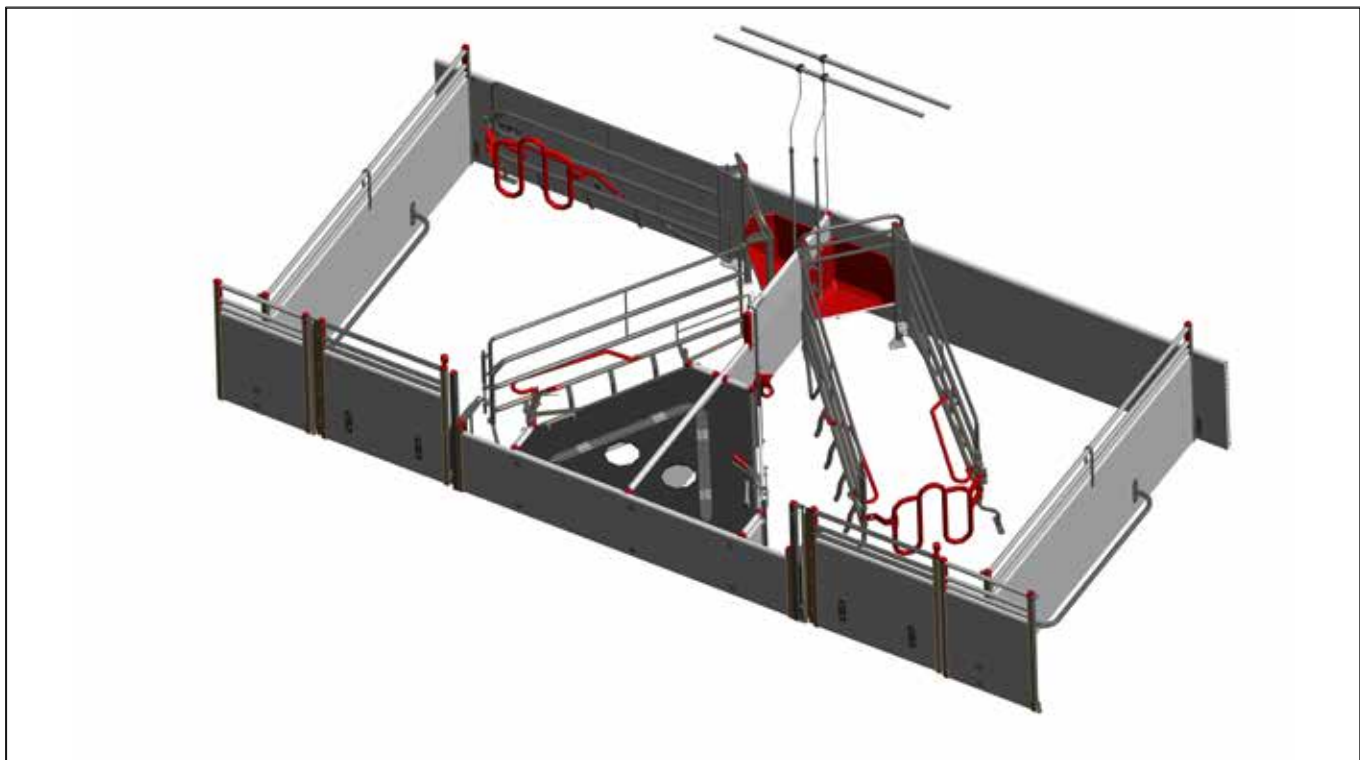

<b>WELSAFE FLEX og WELSAFE MOVE Planke</b>	 <p><b>4100500</b> H-PROFIL 1005 MM INKL. SAMLESKRUE</p>	 <p><b>4100657</b> U-PROFIL 1005 MM INKL. SAMLESKRUE</p>	 <p><b>7910099</b> PLANKE 35X250 MM SPEC. LÆNGDE</p>	 <p><b>30100</b> PLANKE 35X250 MM LÆNGDE 6 METER</p>	
	 <p><b>7910105</b> PLANKE 35X750 MM SPEC. LÆNGDE</p>	 <p><b>30106</b> PLASTPLANKE 35X750 MM LÆNGDE 6 METER</p>	 <p><b>2710211</b> SIDE H50/75 PLANKE, UPRO- FIL/UPROFIL, VARIABEL MAX. 2560 MM MIN. 2360 MM</p>	 <p><b>2710309</b> SIDE H100 PLADE/3 RØR MOD MUR/FORSTYKKE 2710290</p>	 <p><b>2710296</b> SIDE H100 PLADE/3 RØR MOD MUR/STOLPE</p>
	 <p><b>2910571</b> FORSTYKKE H50 PLANKE VED DOBBELT KLIMAHJØRNE</p>	 <p><b>41981</b> FORSTYKKE H50 PLANKE VED ENKELT KLIMAHJØRNE</p>	 <p><b>2710290</b> FORSTYKKE H100 COMPACT PLADE/3 RØR UPROFIL/ UPROFIL</p>		